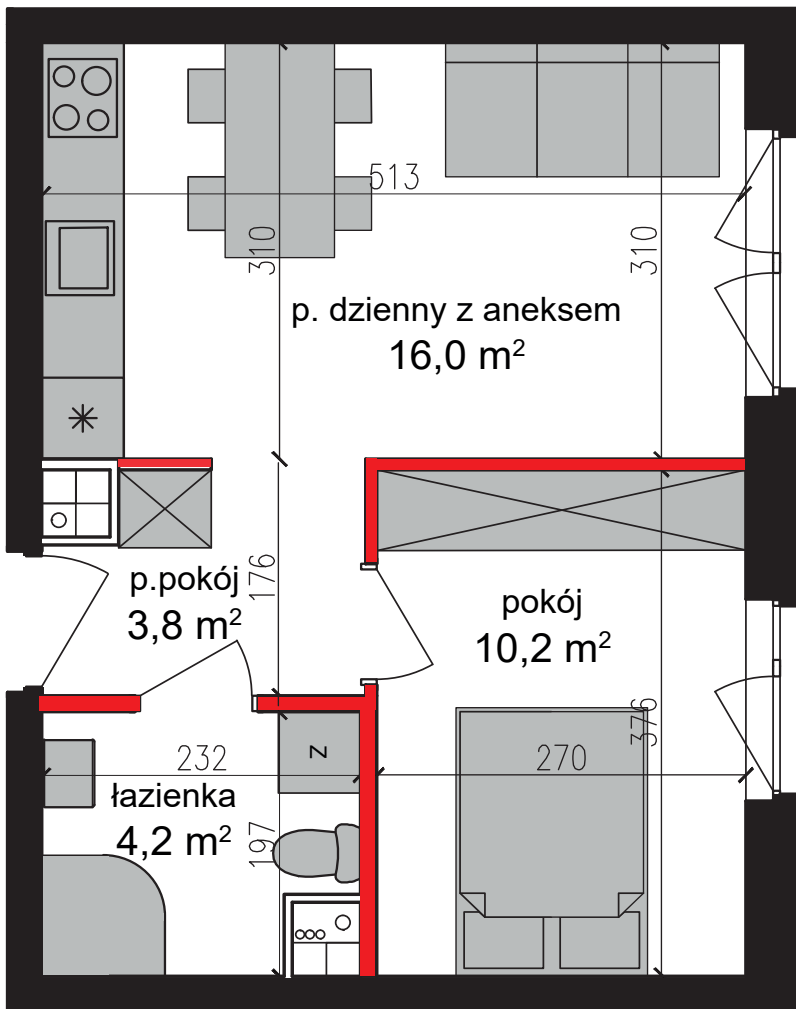

PERŁOWA DOLINA

www.perlowadolina.pl

Budynek mieszkalny wielorodzinny ul. Orla 47, 85-301 Bydgoszcz

NUMER KLATKI	1
NUMER MIESZKANIA	1
PIĘTRO	0
POWIERZCHNIA SPRZEDAŻOWA MIESZKANIA	34,8 m ²
ETAP INWESTYCJI	I

SUMA POWIERZCHNI POMIESZCZEŃ MIESZKALNYCH

pokój 1 z aneksem	16,0 m ²
pokój 2	10,2 m ²
przedpokój	3,8 m ²
łazienka	4,2 m ²