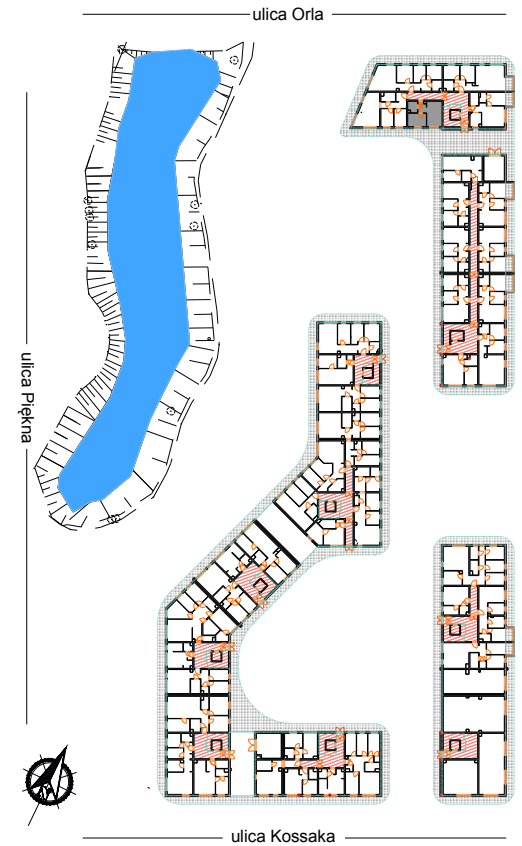

PERŁOWA DOLINA

www.perlowadolina.pl

Budynek mieszkalny wielorodzinny ul. Orla 47, 85-301 Bydgoszcz

NUMER KLATKI	1
NUMER MIESZKANIA	1
PIĘTRO	0
POWIERZCHNIA SPRZEDAŻOWA MIESZKANIA	34,8 m ²
ETAP INWESTYCJI	I

SUMA POWIERZCHNI POMIESZCZEŃ MIESZKALNYCH

pokój 1 z aneksem	16,0 m ²
pokój 2	10,2 m ²
przedpokój	3,8 m ²
łazienka	4,2 m ²