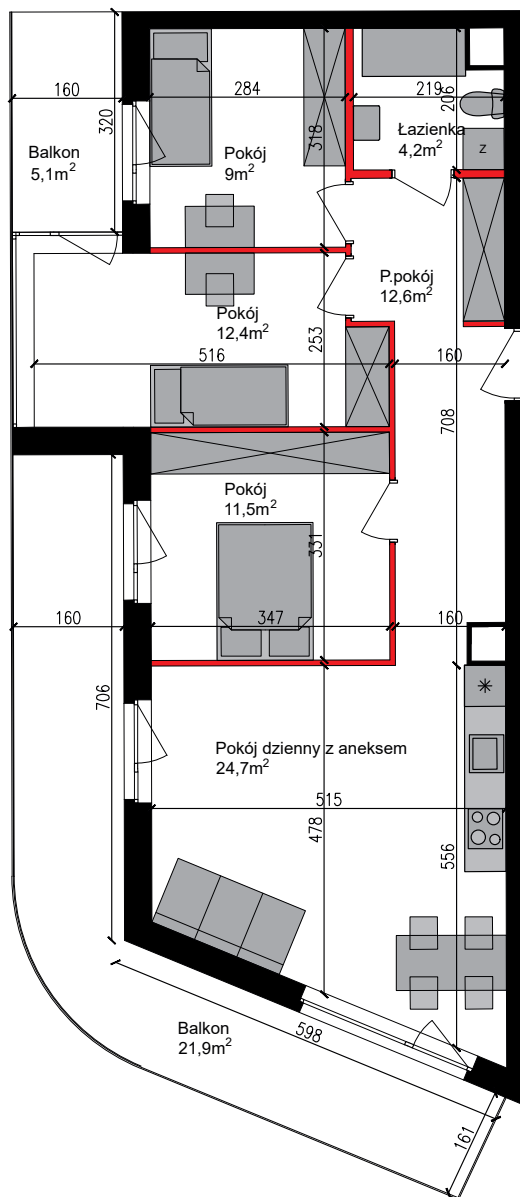

PERŁOWA DOLINA

www.perlowadolina.pl

Budynek mieszkalny wielorodzinny ul. Orla 47, 85-301 Bydgoszcz

NUMER KLATKI	1
NUMER MIESZKANIA	8
PIĘTRO	I
POWIERZCHNIA SPRZEDAŻOWA MIESZKANIA	75,6 m ²
ETAP INWESTYCJI	I

pokój 1 z aneksem	24,7 m ²
pokój 2	11,5 m ²
pokój 3	12,4 m ²
pokój 4	9,0 m ²
przedpokój	12,6 m ²
łazienka	4,2 m ²
balkon 1	21,9 m ²
balkon 2	5,1 m ²