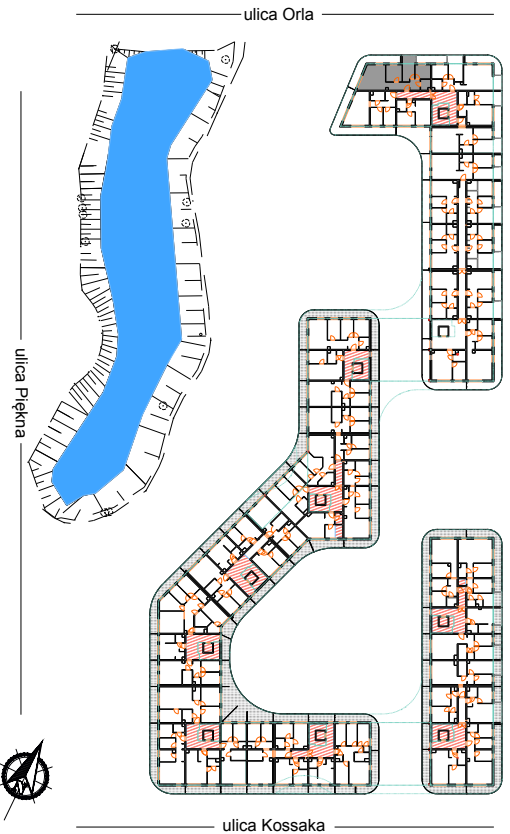

PERŁOWA DOLINA

www.perlowadolina.pl

Budynek mieszkalny wielorodzinny ul. Orla 47, 85-301 Bydgoszcz

NUMER KLATKI	1
NUMER MIESZKANIA	8
PIĘTRO	I
POWIERZCHNIA SPRZEDAŻOWA MIESZKANIA	75,6 m ²
ETAP INWESTYCJI	I

pokój 1 z aneksem	24,7 m ²
pokój 2	11,5 m ²
pokój 3	12,4 m ²
pokój 4	9,0 m ²
przedpokój	12,6 m ²
łazienka	4,2 m ²
balkon 1	21,9 m ²
balkon 2	5,1 m ²