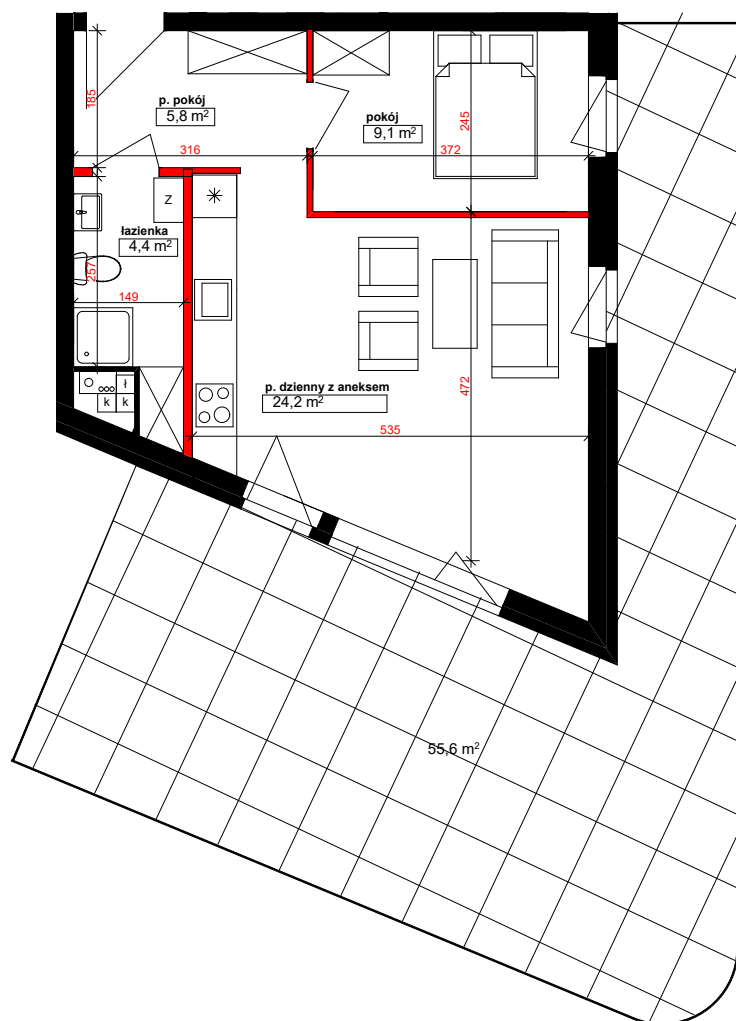

PERŁOWA DOLINA

www.perlowadolina.pl

Budynek mieszkalny wielorodzinny ul. Orla 47, 85-301 Bydgoszcz

NUMER KLATKI	1
NUMER MIESZKANIA	18A
PIĘTRO	III
POWIERZCHNIA SPRZEDAŻOWA MIESZKANIA	44,7 m ²
ETAP INWESTYCJI	I

SUMA POWIERZCHNI POMIESZCZEŃ MIESZKALNYCH

pokój 1 z aneksem	24,2 m ²
pokój 2	9,1 m ²
p. pokój	5,8 m ²
łazienka	4,4 m ²
balkon	55,6 m ²