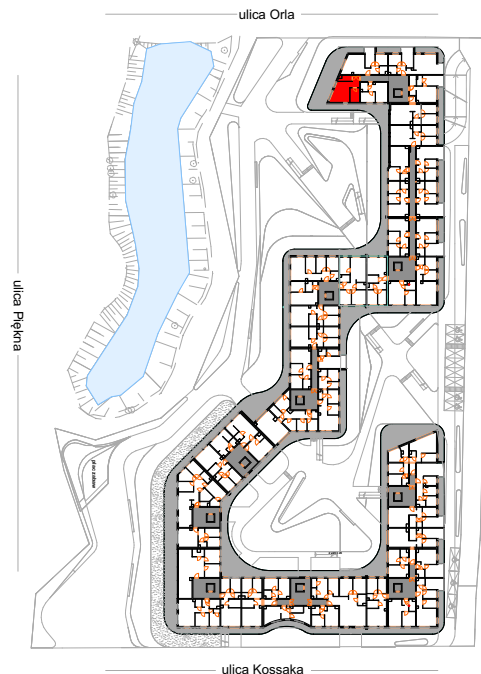

PERŁOWA DOLINA

www.perlowadolina.pl

Budynek mieszkalny wielorodzinny ul. Orla 47, 85-301 Bydgoszcz

NUMER KLATKI	1
NUMER MIESZKANIA	18A
PIĘTRO	III
POWIERZCHNIA SPRZEDAŻOWA MIESZKANIA	44,7 m ²
ETAP INWESTYCJI	I

SUMA POWIERZCHNI POMIESZCZEŃ MIESZKALNYCH

pokój 1 z aneksem	24,2 m ²
pokój 2	9,1 m ²
p. pokój	5,8 m ²
łazienka	4,4 m ²
balkon	55,6 m ²