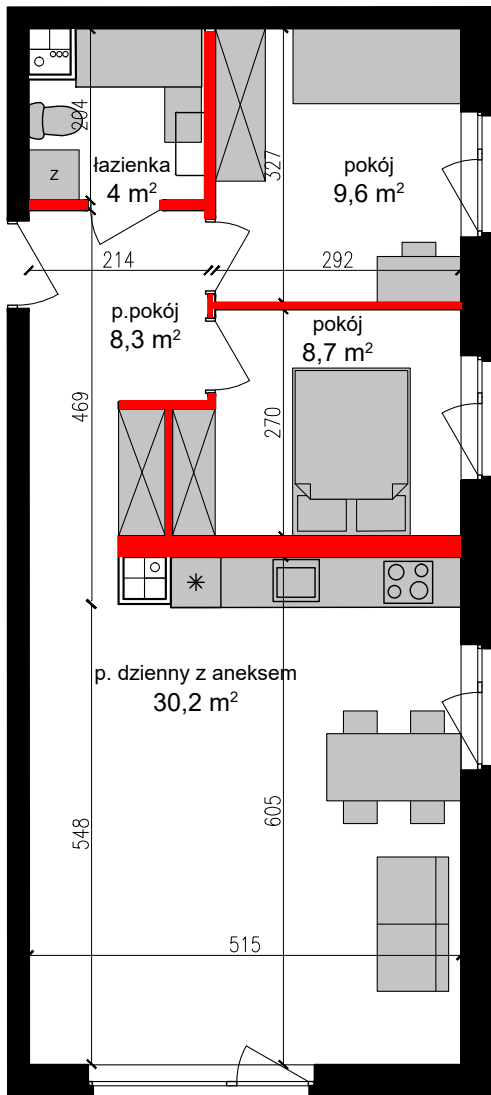

## Budynek mieszkalny wielorodzinny ul. Orla 47, 85-301 Bydgoszcz

|  |                     |
|--|---------------------|
| NUMER KLATKI                           | 2                   |
| <b>NUMER MIESZKANIA</b>                | <b>32</b>           |
| PIĘTRO                                 | 0                   |
| POWIERZCHNIA<br>SPRZEDAŻOWA MIESZKANIA | 62,4 m <sup>2</sup> |
| ETAP INWESTYCJI                        | I                   |

### SUMA POWIERZCHNI POMIESZCZEŃ MIESZKALNYCH

|                   |                     |
|-------------------|---------------------|
| pokój 1 z aneksem | 30,2 m <sup>2</sup> |
| pokój 2           | 8,7 m <sup>2</sup>  |
| pokój 3           | 9,6 m <sup>2</sup>  |
| przedpokój        | 8,3 m <sup>2</sup>  |
| łazienka          | 4,0 m <sup>2</sup>  |