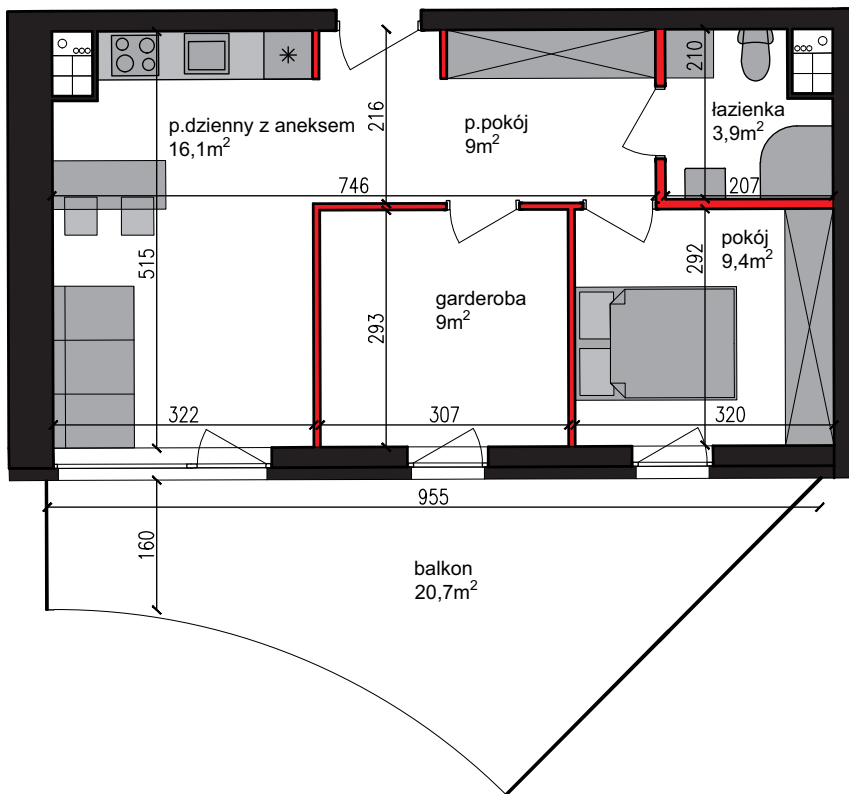

PERŁOWA DOLINA

www.perlowadolina.pl

Budynek mieszkalny wielorodzinny ul. Orla 47, 85-301 Bydgoszcz

| | |
|--|---------------------|
| NUMER KLATKI | 2 |
| NUMER MIESZKANIA | 53 |
| PIĘTRO | III |
| POWIERZCHNIA SPRZEDAŻOWA MIESZKANIA | 48,4 m ² |
| ETAP INWESTYCJI | I |

SUMA POWIERZCHNI POMIESZCZEŃ MIESZKALNYCH

| | |
|-------------------|---------------------|
| pokój 1 z aneksem | 16,1 m ² |
| pokój 2 | 9,4 m ² |
| przedpokój | 9,0 m ² |
| garderoba | 9,0 m ² |
| łazienka | 3,9 m ² |
| balkon | 20,7 m ² |