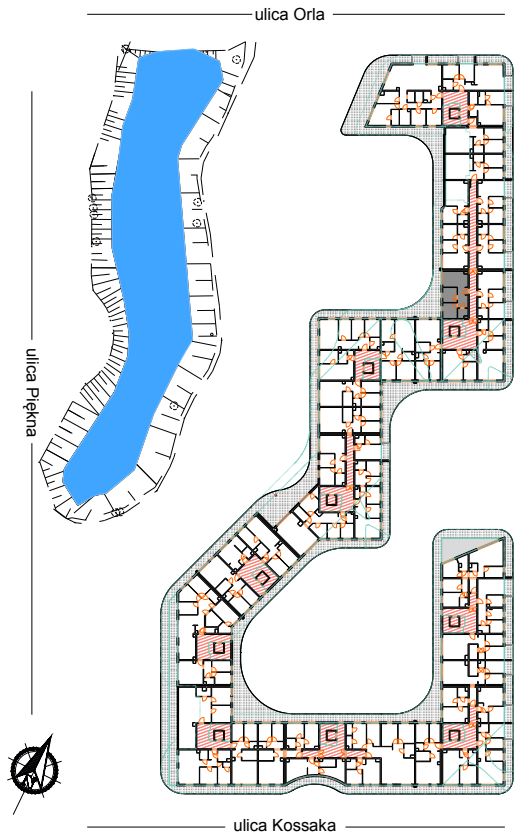

PERŁOWA DOLINA

www.perlowadolina.pl

Budynek mieszkalny wielorodzinny ul. Orla 47, 85-301 Bydgoszcz

| | |
|--|---------------------|
| NUMER KLATKI | 2 |
| NUMER MIESZKANIA | 53 |
| PIĘTRO | III |
| POWIERZCHNIA SPRZEDAŻOWA MIESZKANIA | 48,4 m ² |
| ETAP INWESTYCJI | I |

SUMA POWIERZCHNI POMIESZCZEŃ MIESZKALNYCH

| | |
|-------------------|---------------------|
| pokój 1 z aneksem | 16,1 m ² |
| pokój 2 | 9,4 m ² |
| przedpokój | 9,0 m ² |
| garderoba | 9,0 m ² |
| łazienka | 3,9 m ² |
| balkon | 20,7 m ² |