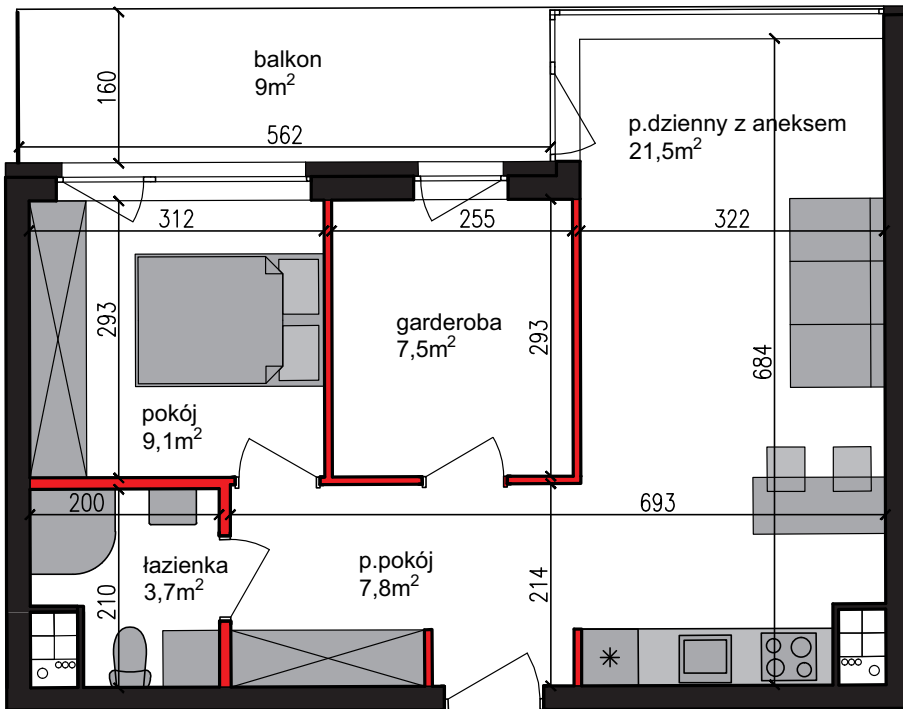

PERŁOWA DOLINA

www.perlowadolina.pl

Budynek mieszkalny wielorodzinny ul. Orla 47, 85-301 Bydgoszcz

| | |
|--|---------------------|
| NUMER KLATKI | 2 |
| NUMER MIESZKANIA | 58 |
| PIĘTRO | III |
| POWIERZCHNIA SPRZEDAŻOWA MIESZKANIA | 50,6 m ² |
| ETAP INWESTYCJI | I |

SUMA POWIERZCHNI POMIESZCZEŃ MIESZKALNYCH

| | |
|-------------------|---------------------|
| pokój 1 z aneksem | 21,5 m ² |
| pokój 2 | 9,1 m ² |
| przedpokój | 7,8 m ² |
| garderoba | 7,5 m ² |
| łazienka | 3,7 m ² |
| balkon | 9,0 m ² |