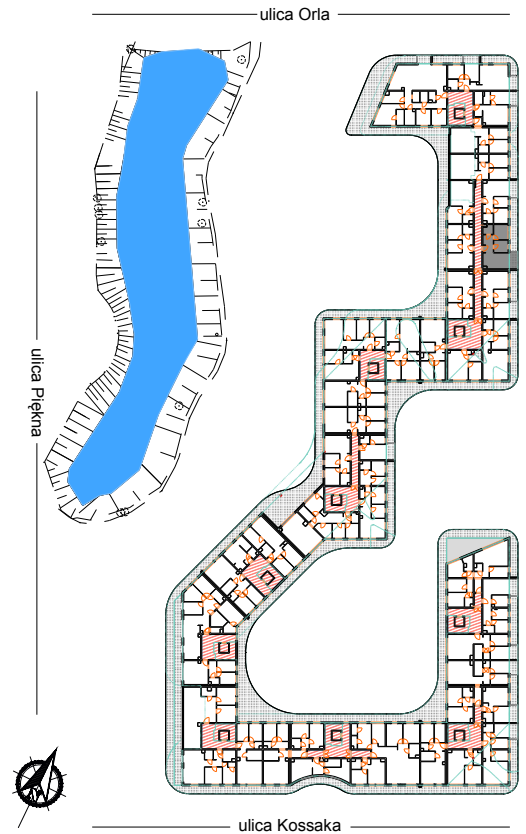

PERŁOWA DOLINA

www.perlowadolina.pl

Budynek mieszkalny wielorodzinny ul. Orla 47, 85-301 Bydgoszcz

| | |
|--|---------------------|
| NUMER KLATKI | 2 |
| NUMER MIESZKANIA | 58 |
| PIĘTRO | III |
| POWIERZCHNIA SPRZEDAŻOWA MIESZKANIA | 50,6 m ² |
| ETAP INWESTYCJI | I |

SUMA POWIERZCHNI POMIESZCZEŃ MIESZKALNYCH

| | |
|-------------------|---------------------|
| pokój 1 z aneksem | 21,5 m ² |
| pokój 2 | 9,1 m ² |
| przedpokój | 7,8 m ² |
| garderoba | 7,5 m ² |
| łazienka | 3,7 m ² |
| balkon | 9,0 m ² |