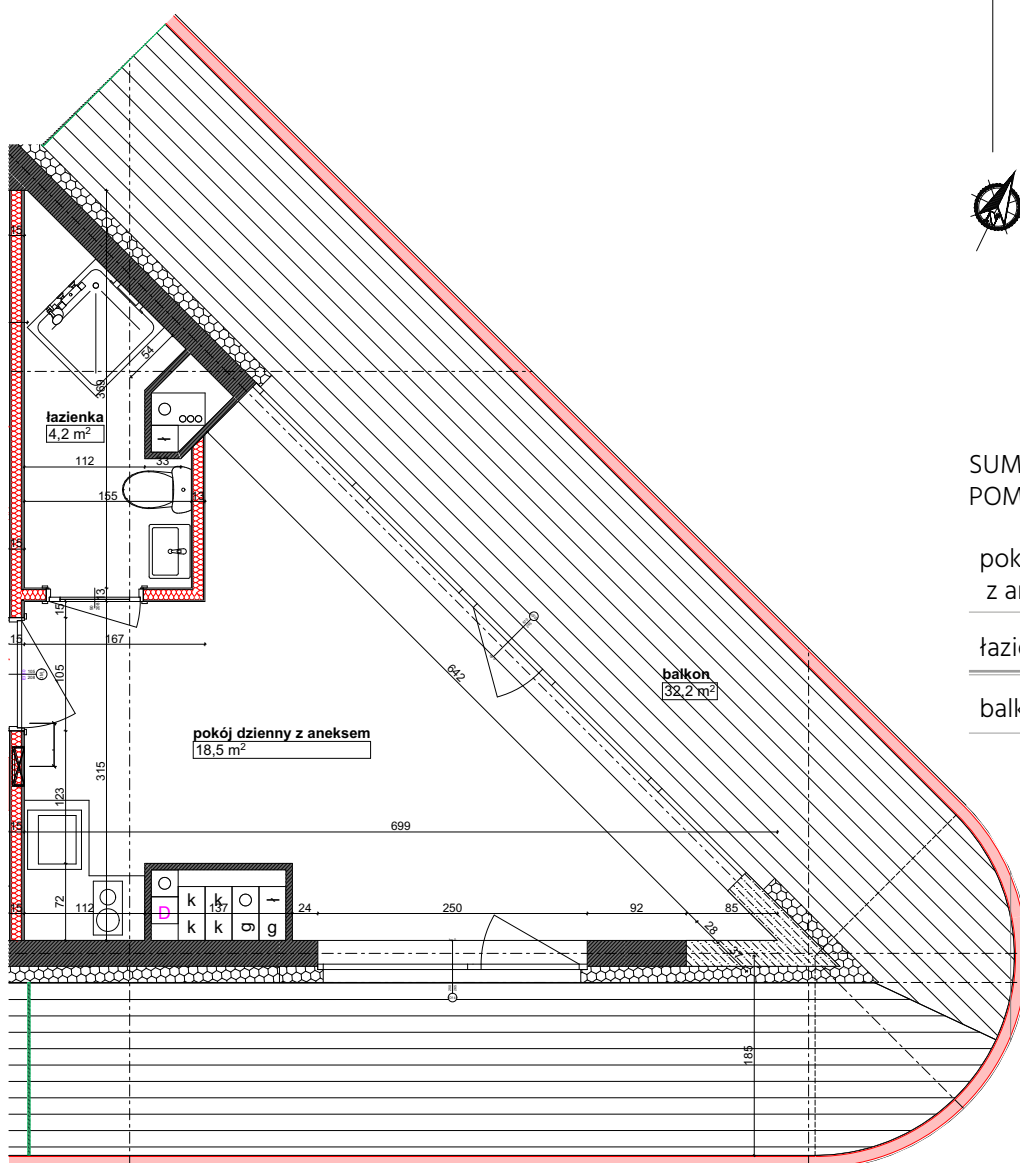

PERŁOWA DOLINA

www.perlowadolina.pl

Budynek mieszkalny wielorodzinny ul. Orla 47, 85-301 Bydgoszcz

NUMER KLATKI	2
NUMER MIESZKANIA	72A
PIĘTRO	V
POWIERZCHNIA SPRZEDAŻOWA MIESZKANIA	25,0 m ²
ETAP INWESTYCJI	I

SUMA POWIERZCHNI POMIESZCZEŃ MIESZKALNYCH

pokój dzienny z aneksem	18,5 m ²
łazienka	4,2 m ²
balkon	32,2 m ²