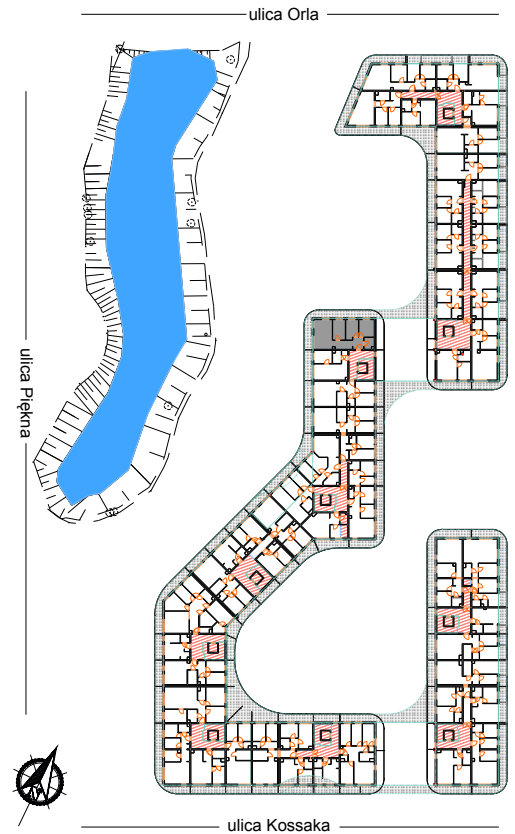

PERŁOWA DOLINA

www.perlowadolina.pl

Budynek mieszkalny wielorodzinny ul. Orla 47, 85-301 Bydgoszcz

| | |
|--|---------------------|
| NUMER KLATKI | 3 |
| NUMER MIESZKANIA | 78 |
| PIĘTRO | I |
| POWIERZCHNIA SPRZEDAŻOWA MIESZKANIA | 73,6 m ² |
| ETAP INWESTYCJI | I |

SUMA POWIERZCHNI POMIESZCZEŃ MIESZKALNYCH

| | |
|-------------------|---------------------|
| pokój 1 z aneksem | 22,7 m ² |
| pokój 2 | 10,8 m ² |
| pokój 3 | 10,1 m ² |
| pokój 4 | 11,2 m ² |
| przedpokój | 12,5 m ² |
| łazienka | 4,6 m ² |
| balkon | 43,3 m ² |