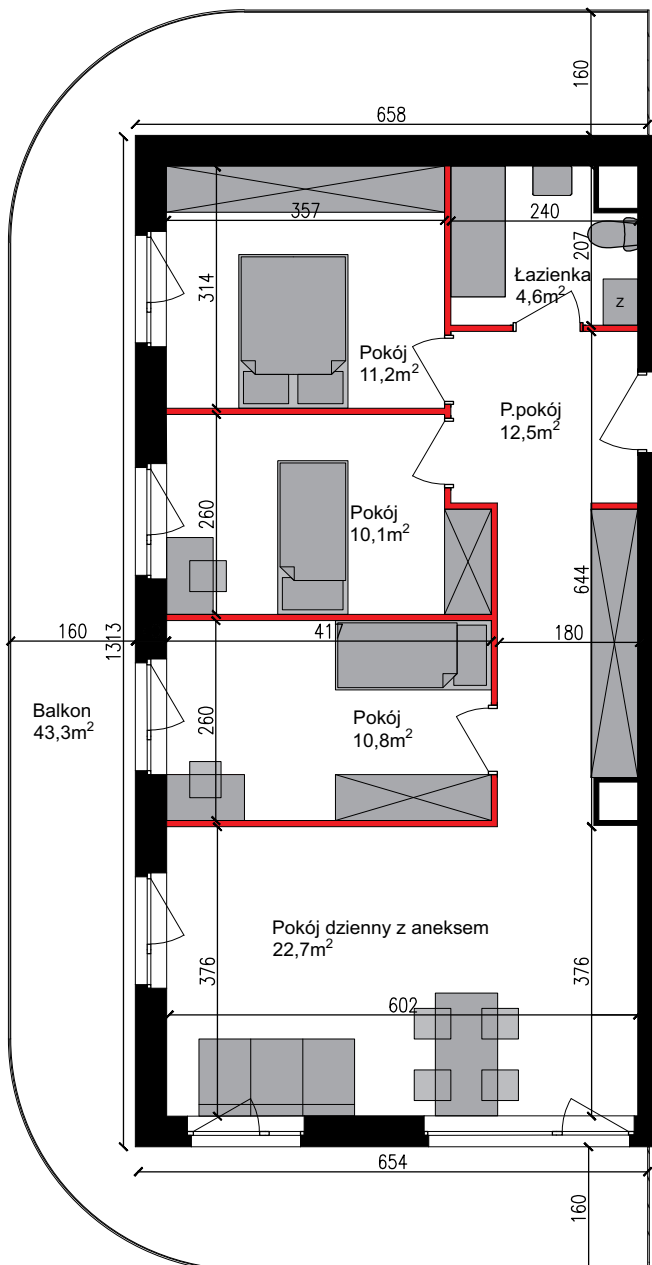

PERŁOWA DOLINA

www.perlowadolina.pl

Budynek mieszkalny wielorodzinny ul. Orla 47, 85-301 Bydgoszcz

| | |
|--|---------------------|
| NUMER KLATKI | 3 |
| NUMER MIESZKANIA | 78 |
| PIĘTRO | I |
| POWIERZCHNIA SPRZEDAŻOWA MIESZKANIA | 73,6 m ² |
| ETAP INWESTYCJI | I |

SUMA POWIERZCHNI POMIESZCZEŃ MIESZKALNYCH

| | |
|-------------------|---------------------|
| pokój 1 z aneksem | 22,7 m ² |
| pokój 2 | 10,8 m ² |
| pokój 3 | 10,1 m ² |
| pokój 4 | 11,2 m ² |
| przedpokój | 12,5 m ² |
| łazienka | 4,6 m ² |
| balkon | 43,3 m ² |