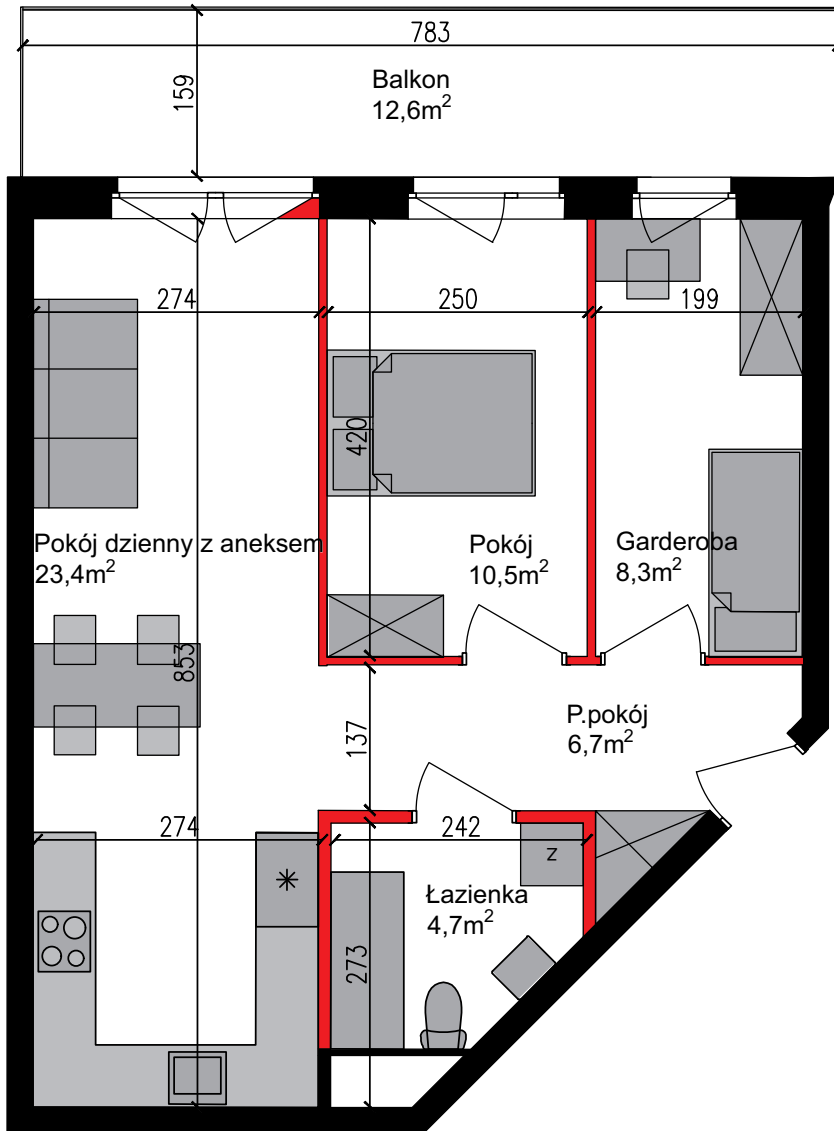

PERŁOWA DOLINA

www.perlowadolina.pl

Budynek mieszkalny wielorodzinny ul. Orla 47, 85-301 Bydgoszcz

| | |
|--|---------------------|
| NUMER KLATKI | 4 |
| NUMER MIESZKANIA | 94 |
| PIĘTRO | I |
| POWIERZCHNIA SPRZEDAŻOWA MIESZKANIA | 55,1 m ² |
| ETAP INWESTYCJI | I |

SUMA POWIERZCHNI POMIESZCZEŃ MIESZKALNYCH

| | |
|-------------------|---------------------|
| pokój 1 z aneksem | 23,4 m ² |
| pokój 2 | 10,5 m ² |
| przedpokój | 6,7 m ² |
| garderoba | 8,3 m ² |
| łazienka | 4,7 m ² |
| balkon | 12,6 m ² |