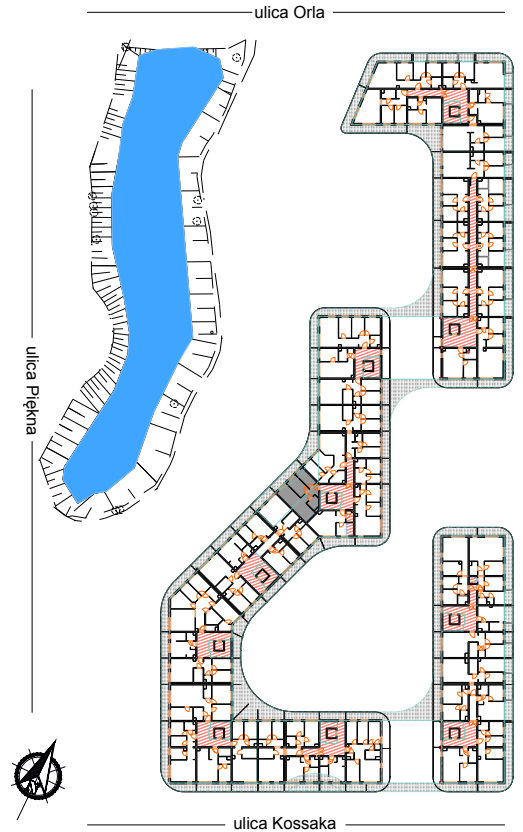

PERŁOWA DOLINA

www.perlowadolina.pl

Budynek mieszkalny wielorodzinny ul. Orla 47, 85-301 Bydgoszcz

| | |
|--|---------------------|
| NUMER KLATKI | 4 |
| NUMER MIESZKANIA | 94 |
| PIĘTRO | I |
| POWIERZCHNIA SPRZEDAŻOWA MIESZKANIA | 55,1 m ² |
| ETAP INWESTYCJI | I |

SUMA POWIERZCHNI POMIESZCZEŃ MIESZKALNYCH

| | |
|-------------------|---------------------|
| pokój 1 z aneksem | 23,4 m ² |
| pokój 2 | 10,5 m ² |
| przedpokój | 6,7 m ² |
| garderoba | 8,3 m ² |
| łazienka | 4,7 m ² |
| balkon | 12,6 m ² |