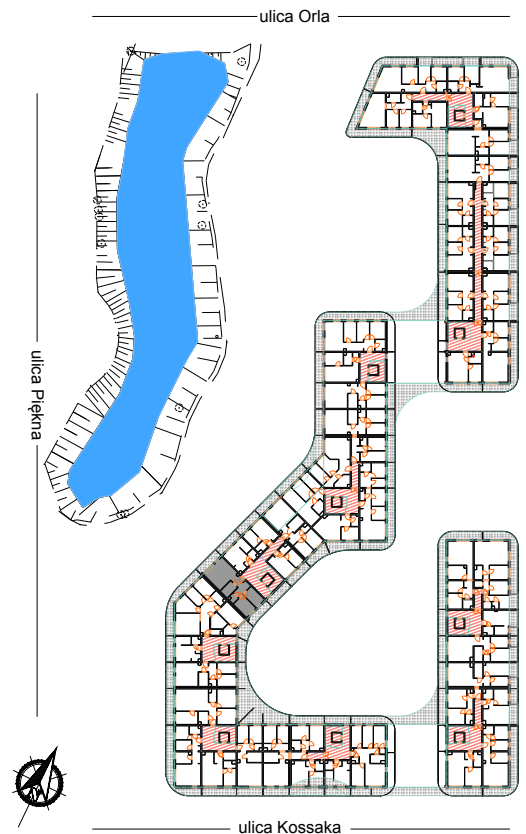

PERŁOWA DOLINA

www.perlowadolina.pl

Budynek mieszkalny wielorodzinny ul. Orla 47, 85-301 Bydgoszcz

| | |
|--|---------------------|
| NUMER KLATKI | 5 |
| NUMER MIESZKANIA | 119 |
| PIĘTRO | I |
| POWIERZCHNIA SPRZEDAŻOWA MIESZKANIA | 62,5 m ² |
| ETAP INWESTYCJI | I |

SUMA POWIERZCHNI POMIESZCZEŃ MIESZKALNYCH

| | |
|-------------------|---------------------|
| pokój 1 z aneksem | 23,6 m ² |
| pokój 2 | 9,2 m ² |
| pokój 3 | 10,4 m ² |
| przedpokój | 9,6 m ² |
| garderoba | 2,3 m ² |
| łazienka | 5,9 m ² |
| balkon 1 | 9,3 m ² |
| balkon 2 | 9,1 m ² |