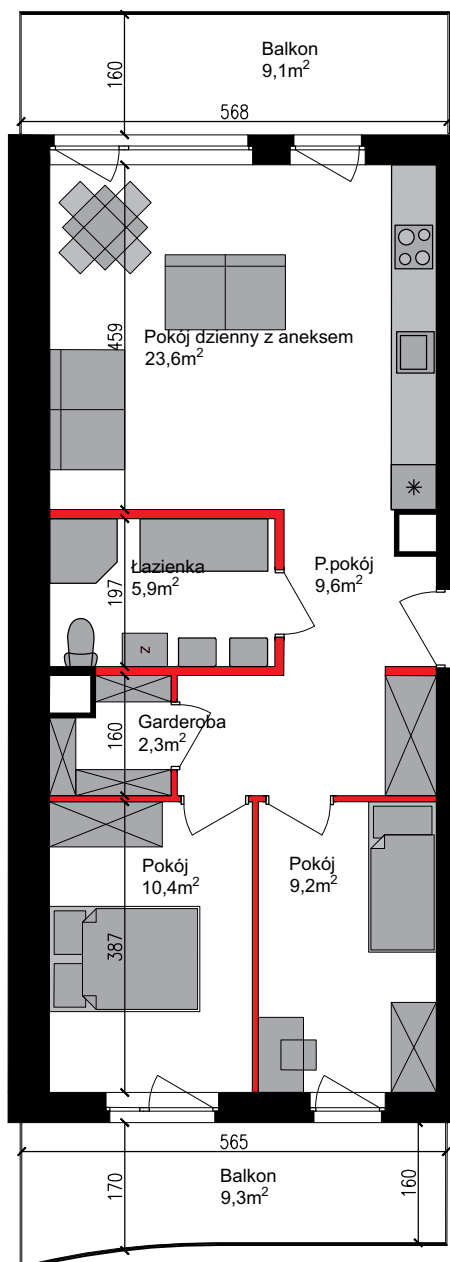

PERŁOWA DOLINA

www.perlowadolina.pl

Budynek mieszkalny wielorodzinny ul. Orla 47, 85-301 Bydgoszcz

| | |
|--|---------------------|
| NUMER KLATKI | 5 |
| NUMER MIESZKANIA | 119 |
| PIĘTRO | I |
| POWIERZCHNIA SPRZEDAŻOWA MIESZKANIA | 62,5 m ² |
| ETAP INWESTYCJI | I |

SUMA POWIERZCHNI POMIESZCZEŃ MIESZKALNYCH

| | |
|-------------------|---------------------|
| pokój 1 z aneksem | 23,6 m ² |
| pokój 2 | 9,2 m ² |
| pokój 3 | 10,4 m ² |
| przedpokój | 9,6 m ² |
| garderoba | 2,3 m ² |
| łazienka | 5,9 m ² |
| balkon 1 | 9,3 m ² |
| balkon 2 | 9,1 m ² |