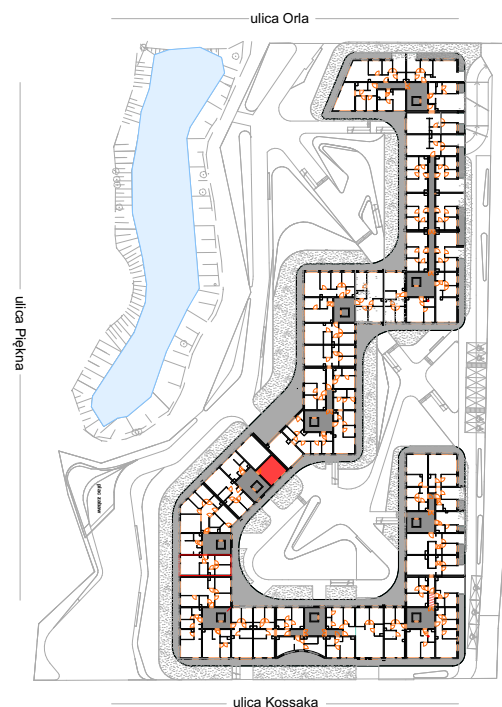

PERŁOWA DOLINA

www.perlowadolina.pl

Budynek mieszkalny wielorodzinny ul. Orla 47, 85-301 Bydgoszcz

NUMER KLATKI	5
NUMER MIESZKANIA	126A
PIĘTRO	II
POWIERZCHNIA SPRZEDAŻOWA MIESZKANIA	27,7 m ²
ETAP INWESTYCJI	I

SUMA POWIERZCHNI POMIESZCZEŃ MIESZKALNYCH

pokój z aneksem	24,2 m ²
łazienka	3,0 m ²
balkon	9,0 m ²