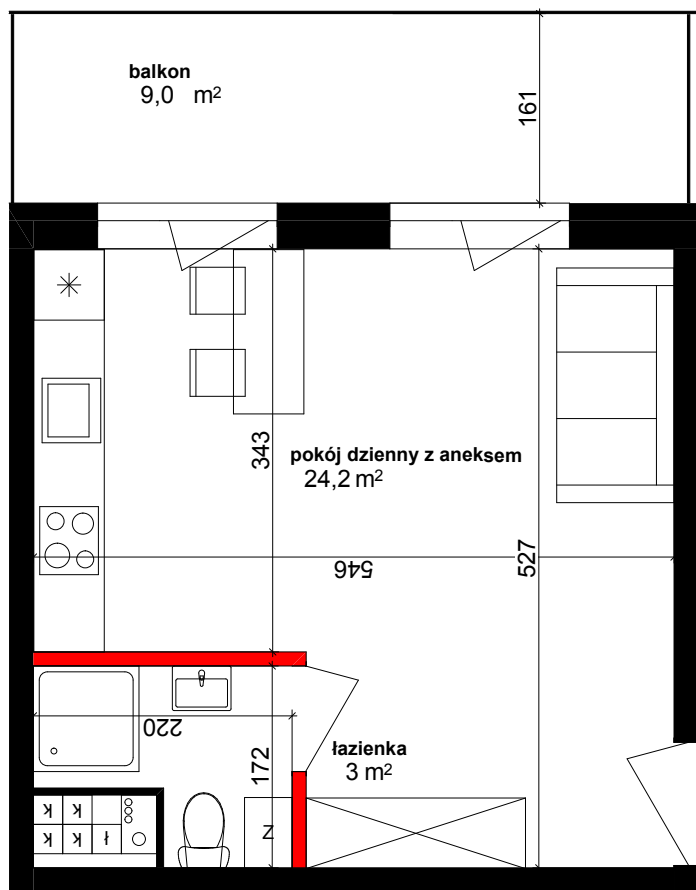

PERŁOWA DOLINA

www.perlowadolina.pl

Budynek mieszkalny wielorodzinny ul. Orla 47, 85-301 Bydgoszcz

NUMER KLATKI	5
NUMER MIESZKANIA	126A
PIĘTRO	II
POWIERZCHNIA SPRZEDAŻOWA MIESZKANIA	27,7 m ²
ETAP INWESTYCJI	I

SUMA POWIERZCHNI POMIESZCZEŃ MIESZKALNYCH

pokój z aneksem	24,2 m ²
łazienka	3,0 m ²
balkon	9,0 m ²