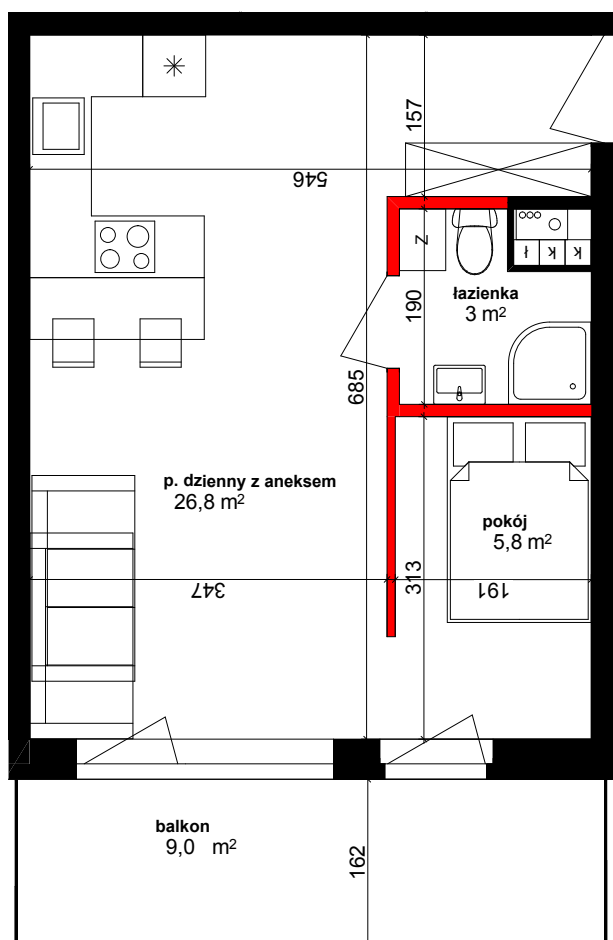

PERŁOWA DOLINA

www.perlowadolina.pl

Budynek mieszkalny wielorodzinny ul. Orla 47, 85-301 Bydgoszcz

| | |
|--|---------------------|
| NUMER KLATKI | 5 |
| NUMER MIESZKANIA | 132 |
| PIĘTRO | IV |
| POWIERZCHNIA SPRZEDAŻOWA MIESZKANIA | 36,5 m ² |
| ETAP INWESTYCJI | I |

SUMA POWIERZCHNI POMIESZCZEŃ MIESZKALNYCH

| | |
|-------------------|---------------------|
| pokój 1 z aneksem | 26,8 m ² |
| pokój 2 | 5,8 m ² |
| łazienka | 3,0 m ² |
| balkon | 9,0 m ² |