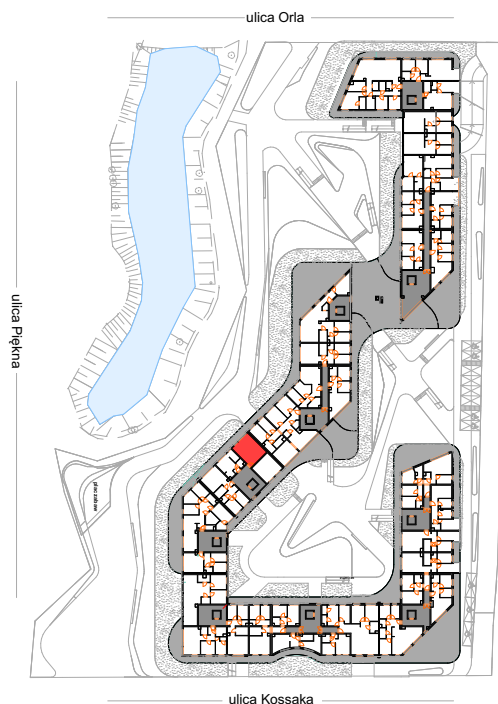

PERŁOWA DOLINA

www.perlowadolina.pl

Budynek mieszkalny wielorodzinny ul. Orla 47, 85-301 Bydgoszcz

| | |
|--|---------------------|
| NUMER KLATKI | 5 |
| NUMER MIESZKANIA | 132 |
| PIĘTRO | IV |
| POWIERZCHNIA SPRZEDAŻOWA MIESZKANIA | 36,5 m ² |
| ETAP INWESTYCJI | I |

SUMA POWIERZCHNI POMIESZCZEŃ MIESZKALNYCH

| | |
|-------------------|---------------------|
| pokój 1 z aneksem | 26,8 m ² |
| pokój 2 | 5,8 m ² |
| łazienka | 3,0 m ² |
| balkon | 9,0 m ² |