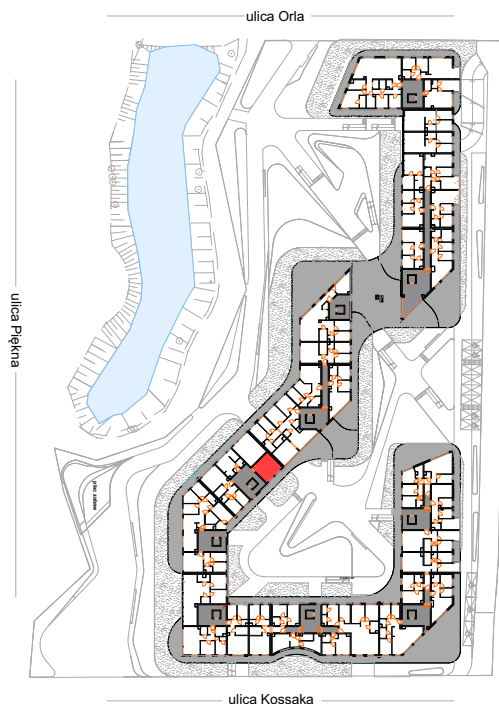

PERŁOWA DOLINA

www.perlowadolina.pl

Budynek mieszkalny wielorodzinny ul. Orla 47, 85-301 Bydgoszcz

NUMER KLATKI	5
NUMER MIESZKANIA	132A
PIĘTRO	IV
POWIERZCHNIA SPRZEDAŻOWA MIESZKANIA	27,8 m ²
ETAP INWESTYCJI	I

SUMA POWIERZCHNI POMIESZCZEŃ MIESZKALNYCH

pokój 1 z aneksem	16,5 m ²
pokój 2	7,7 m ²
łazienka	3,0 m ²
balkon	9,0 m ²