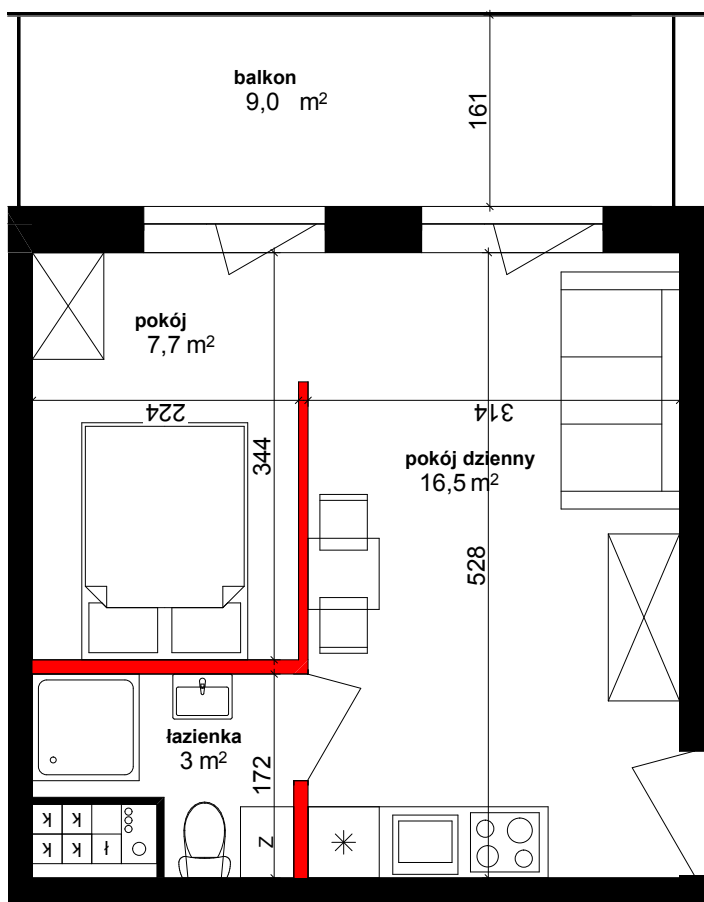

PERŁOWA DOLINA

www.perlowadolina.pl

Budynek mieszkalny wielorodzinny ul. Orla 47, 85-301 Bydgoszcz

NUMER KLATKI	5
NUMER MIESZKANIA	132A
PIĘTRO	IV
POWIERZCHNIA SPRZEDAŻOWA MIESZKANIA	27,8 m ²
ETAP INWESTYCJI	I

SUMA POWIERZCHNI POMIESZCZEŃ MIESZKALNYCH

pokój 1 z aneksem	16,5 m ²
pokój 2	7,7 m ²
łazienka	3,0 m ²
balkon	9,0 m ²