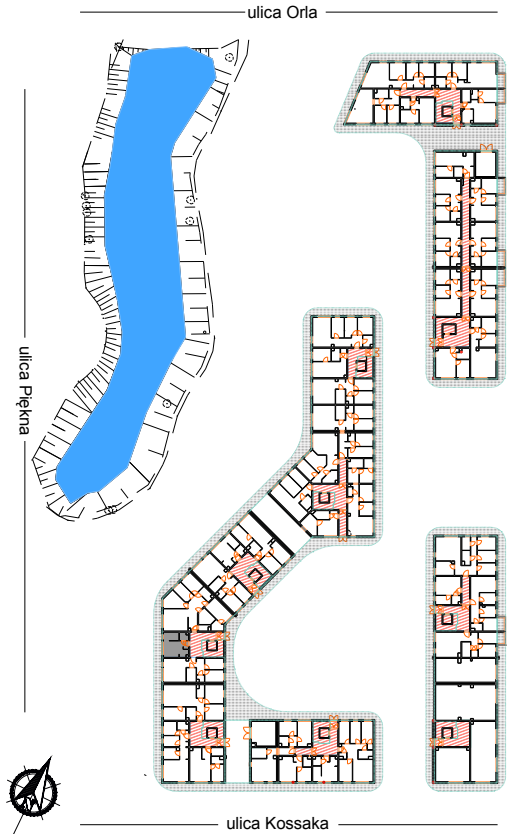

PERŁOWA DOLINA

www.perlowadolina.pl

Budynek mieszkalny wielorodzinny ul. Orla 47, 85-301 Bydgoszcz

| | |
|----------------------------------------|---------------------|
| NUMER KLATKI | 6 |
| NUMER MIESZKANIA | 135 |
| PIĘTRO | 0 |
| POWIERZCHNIA SPRZEDAŻOWA MIESZKANIA | 25,7 m ² |
| ETAP INWESTYCJI | II |

SUMA POWIERZCHNI POMIESZCZEŃ MIESZKALNYCH

| | |
|-----------------|---------------------|
| pokój z aneksem | 16,1 m ² |
| przedpokój | 6,2 m ² |
| łazienka | 2,9 m ² |