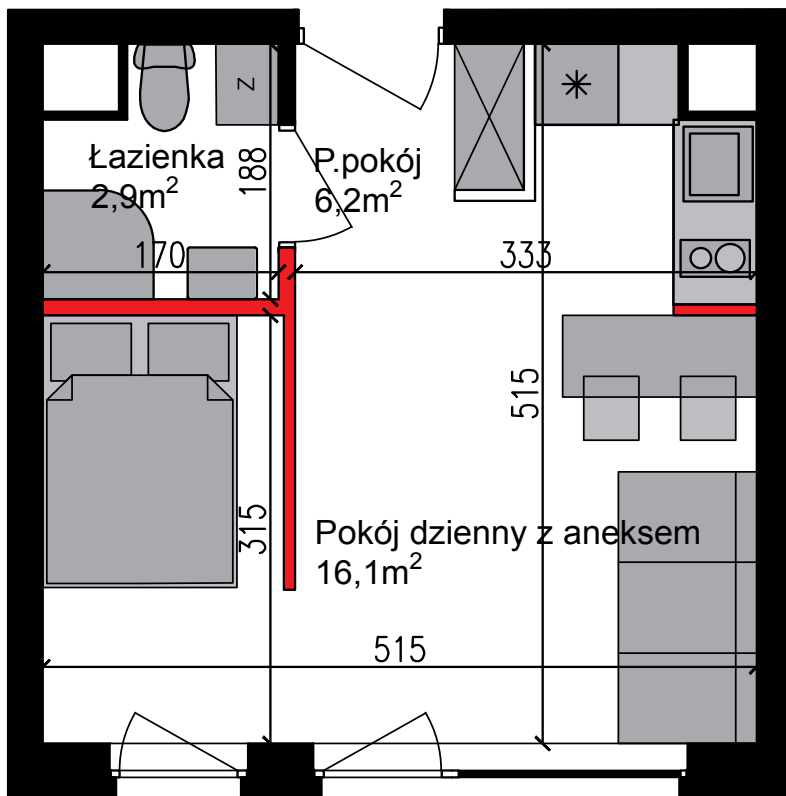

PERŁOWA DOLINA

www.perlowadolina.pl

Budynek mieszkalny wielorodzinny ul. Orla 47, 85-301 Bydgoszcz

| | |
|----------------------------------------|---------------------|
| NUMER KLATKI | 6 |
| NUMER MIESZKANIA | 135 |
| PIĘTRO | 0 |
| POWIERZCHNIA SPRZEDAŻOWA MIESZKANIA | 25,7 m ² |
| ETAP INWESTYCJI | II |

SUMA POWIERZCHNI POMIESZCZEŃ MIESZKALNYCH

| | |
|-----------------|---------------------|
| pokój z aneksem | 16,1 m ² |
| przedpokój | 6,2 m ² |
| łazienka | 2,9 m ² |