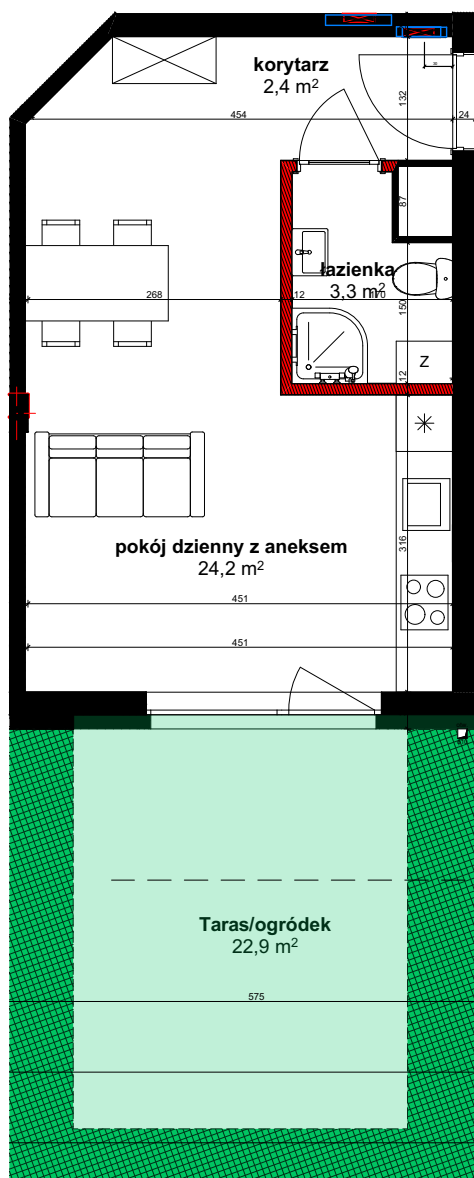

PERŁOWA DOLINA

www.perlowadolina.pl

Budynek mieszkalny wielorodzinny ul. Orla 47, 85-301 Bydgoszcz

NUMER KLATKI	6
NUMER MIESZKANIA	136
PIĘTRO	0
POWIERZCHNIA SPRZEDAŻOWA MIESZKANIA	30,60 m ²
ETAP INWESTYCJI	I

SUMA POWIERZCHNI POMIESZCZEŃ MIESZKALNYCH

pokój 1 z aneksem	24,2 m ²
korytarz	2,4 m ²
łazienka	3,3 m ²