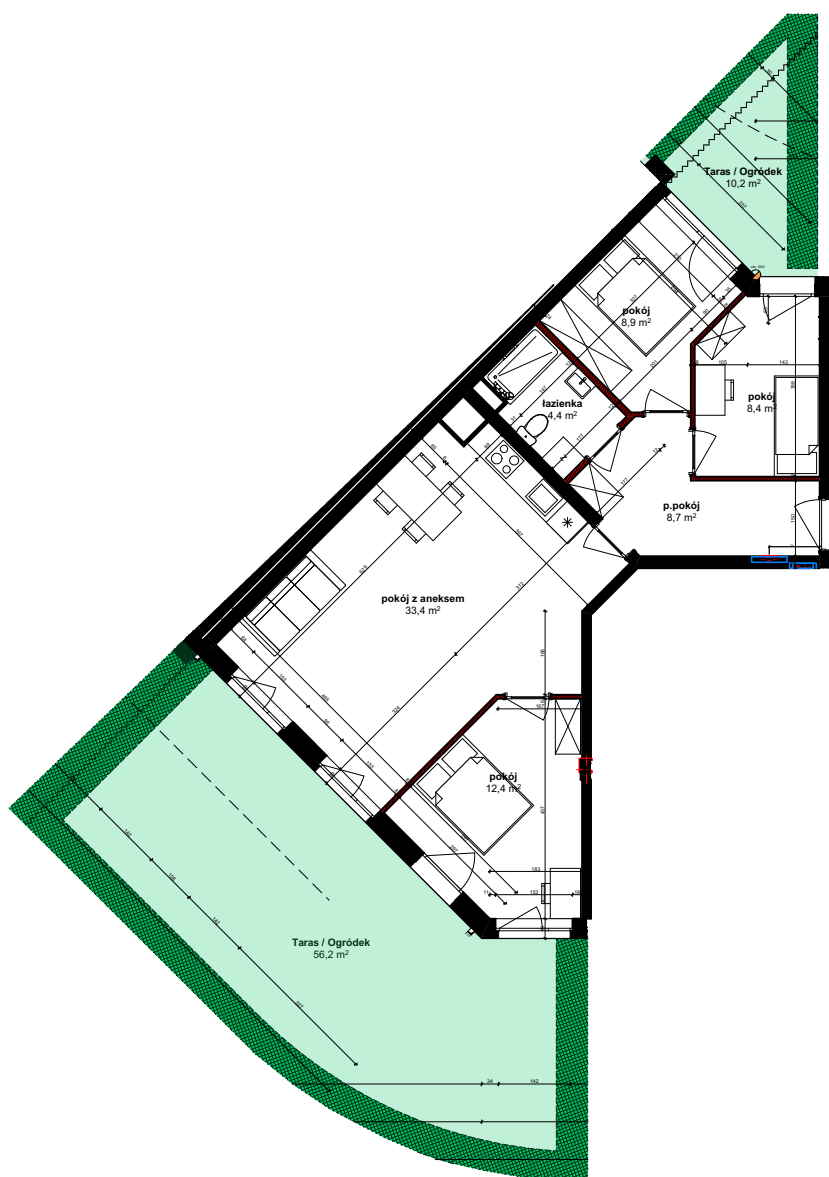

PERŁOWA DOLINA

www.perlowadolina.pl

Budynek mieszkalny wielorodzinny ul. Orla 47, 85-301 Bydgoszcz

NUMER KLATKI	6
NUMER MIESZKANIA	136a
PIĘTRO	0
POWIERZCHNIA SPRZEDAŻOWA MIESZKANIA	77,30 m ²
ETAP INWESTYCJI	I

SUMA POWIERZCHNI POMIESZCZEŃ MIESZKALNYCH

pokój 1 z aneksem	33,4 m ²
pokój 2	12,4 m ²
pokój 3	8,4 m ²
pokój 4	8,9 m ²
przedpokój	8,7 m ²
łazienka	4,4 m ²