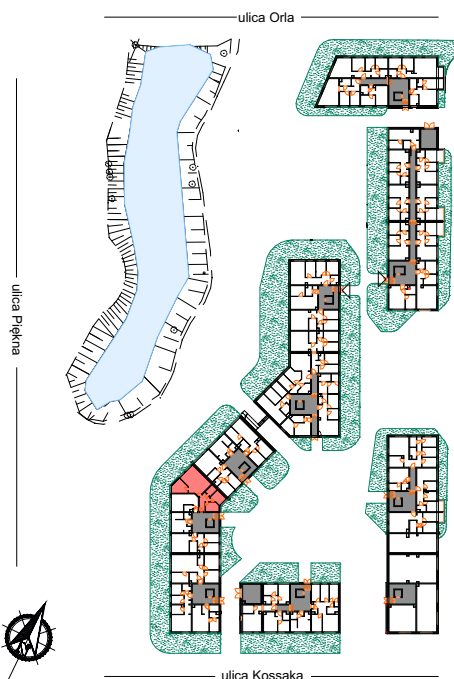

PERŁOWA DOLINA

www.perlowadolina.pl

Budynek mieszkalny wielorodzinny ul. Orla 47, 85-301 Bydgoszcz

NUMER KLATKI	6
NUMER MIESZKANIA	136a
PIĘTRO	0
POWIERZCHNIA SPRZEDAŻOWA MIESZKANIA	77,30 m ²
ETAP INWESTYCJI	I

SUMA POWIERZCHNI POMIESZCZEŃ MIESZKALNYCH

pokój 1 z aneksem	33,4 m ²
pokój 2	12,4 m ²
pokój 3	8,4 m ²
pokój 4	8,9 m ²
przedpokój	8,7 m ²
łazienka	4,4 m ²