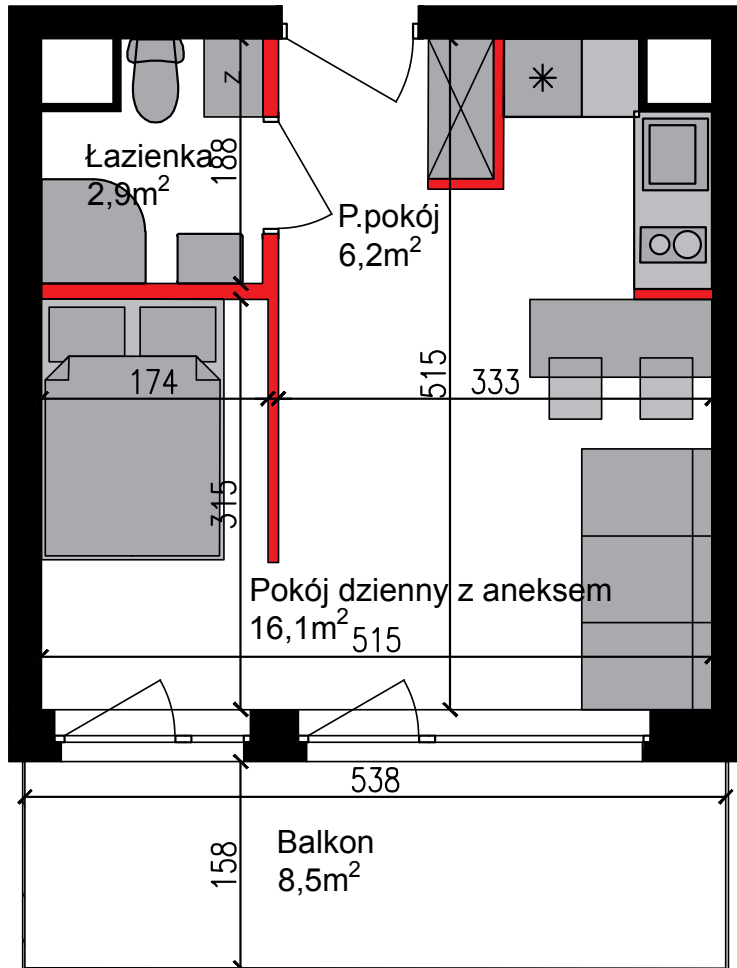

## Budynek mieszkalny wielorodzinny ul. Orla 47, 85-301 Bydgoszcz

NUMER KLATKI	6
<b>NUMER MIESZKANIA</b>	<b>138</b>
PIĘTRO	I
POWIERZCHNIA SPRZEDAŻOWA MIESZKANIA	25,7 m <sup>2</sup>
ETAP INWESTYCJI	II

### SUMA POWIERZCHNI POMIESZCZEŃ MIESZKALNYCH

pokój z aneksem	16,1 m <sup>2</sup>
p. pokój	6,2 m <sup>2</sup>
łazienka	2,9 m <sup>2</sup>
balkon	8,5 m <sup>2</sup>