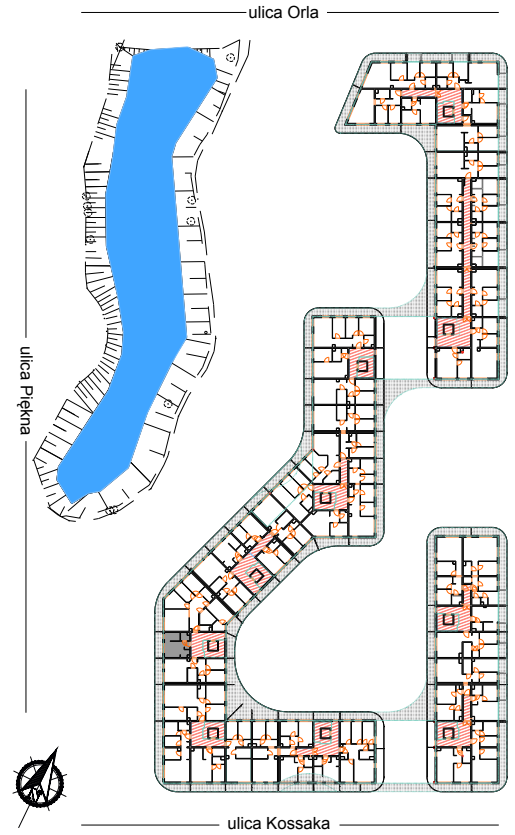

## Budynek mieszkalny wielorodzinny ul. Orla 47, 85-301 Bydgoszcz

NUMER KLATKI	6
<b>NUMER MIESZKANIA</b>	<b>138</b>
PIĘTRO	I
POWIERZCHNIA SPRZEDAŻOWA MIESZKANIA	25,7 m <sup>2</sup>
ETAP INWESTYCJI	II

### SUMA POWIERZCHNI POMIESZCZEŃ MIESZKALNYCH

pokój z aneksem	16,1 m <sup>2</sup>
p. pokój	6,2 m <sup>2</sup>
łazienka	2,9 m <sup>2</sup>
balkon	8,5 m <sup>2</sup>