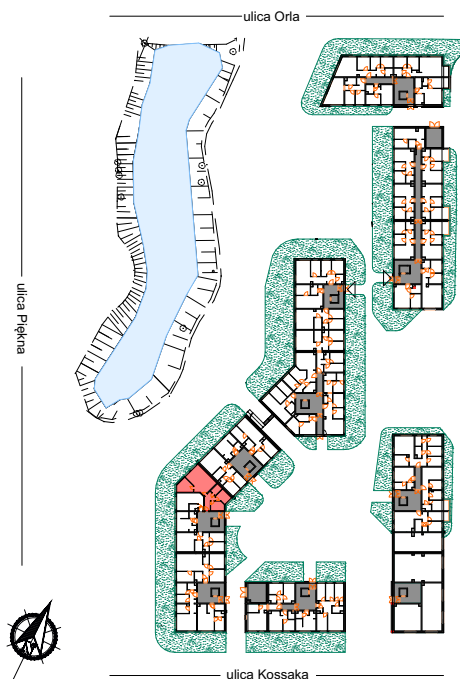

PERŁOWA DOLINA

www.perlowadolina.pl

Budynek mieszkalny wielorodzinny ul. Orla 47, 85-301 Bydgoszcz

NUMER KLATKI	6
NUMER MIESZKANIA	139a
PIĘTRO	1
POWIERZCHNIA SPRZEDAŻOWA MIESZKANIA	77,30 m ²
ETAP INWESTYCJI	I

SUMA POWIERZCHNI POMIESZCZEŃ MIESZKALNYCH

pokój 1 z aneksem	33,4 m ²
pokój 2	12,4 m ²
pokój 3	8,9 m ²
pokój 4	8,4 m ²
przedpokój	8,7 m ²
łazienka	4,4 m ²
balkon 1	17,0 m ²
balkon 2	8,8 m ²