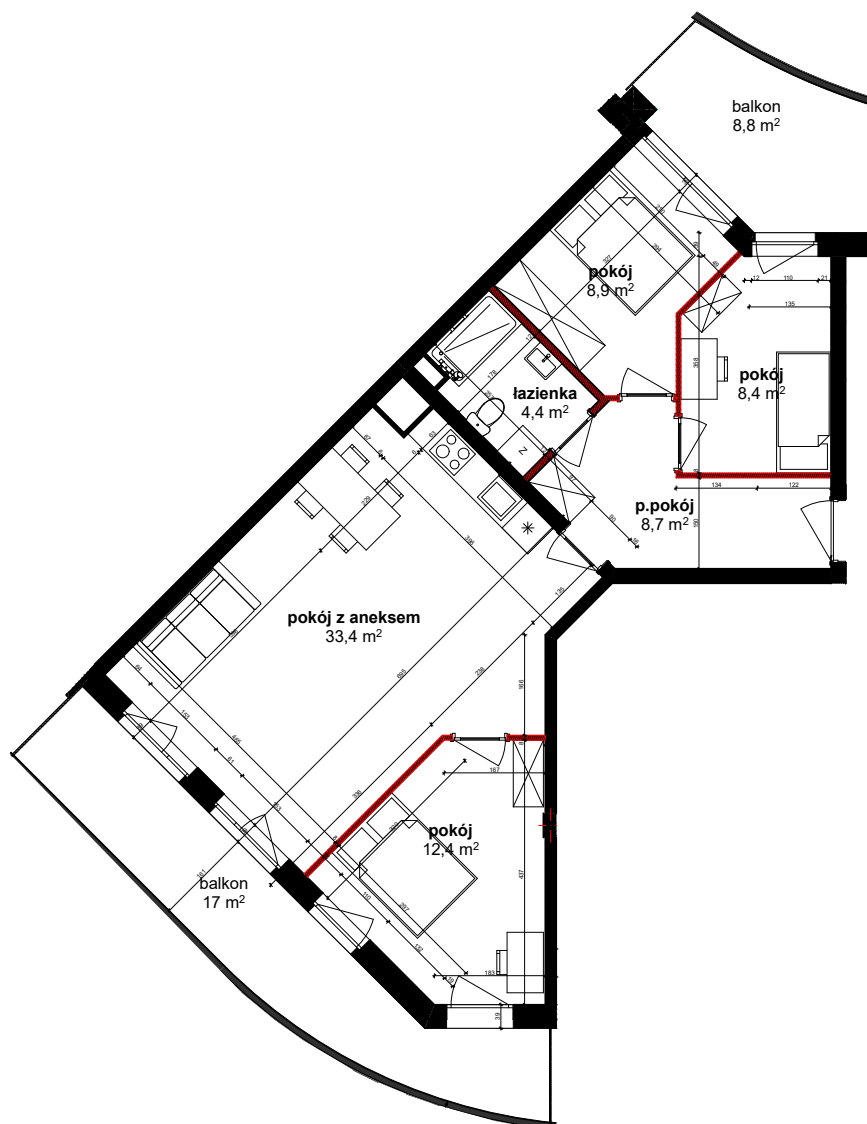

PERŁOWA DOLINA

www.perlowadolina.pl

Budynek mieszkalny wielorodzinny ul. Orla 47, 85-301 Bydgoszcz

NUMER KLATKI	6
NUMER MIESZKANIA	139a
PIĘTRO	1
POWIERZCHNIA SPRZEDAŻOWA MIESZKANIA	77,30 m ²
ETAP INWESTYCJI	I

SUMA POWIERZCHNI POMIESZCZEŃ MIESZKALNYCH

pokój 1 z aneksem	33,4 m ²
pokój 2	12,4 m ²
pokój 3	8,9 m ²
pokój 4	8,4 m ²
przedpokój	8,7 m ²
łazienka	4,4 m ²
balkon 1	17,0 m ²
balkon 2	8,8 m ²