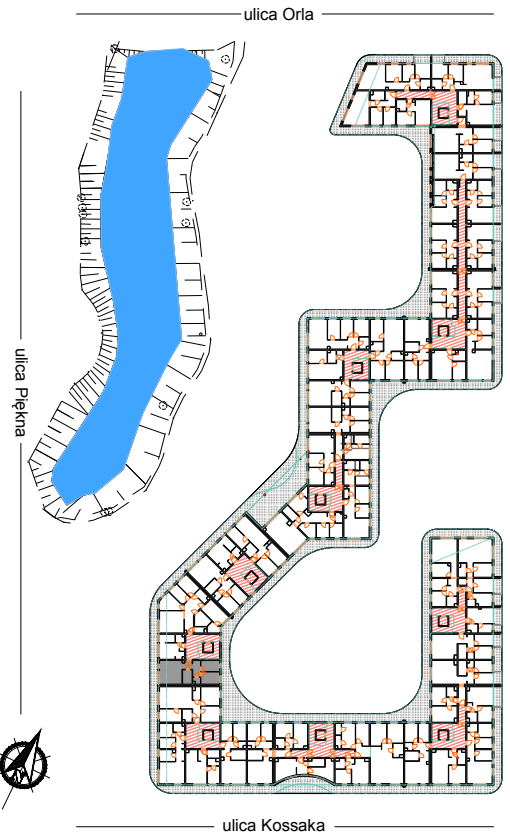

PERŁOWA DOLINA

www.perlowadolina.pl

Budynek mieszkalny wielorodzinny ul. Orła 47, 85-301 Bydgoszcz

NUMER KLATKI	6
NUMER MIESZKANIA	140
PIĘTRO	2
POWIERZCHNIA SPRZEDAŻOWA MIESZKANIA	58,8 m ²
ETAP INWESTYCJI	II

SUMA POWIERZCHNI POMIESZCZEŃ MIESZKALNYCH

pokój 1 z aneksem	22,3 m ²
pokój 2	8,8 m ²
pokój 3	9,7 m ²
przedpokój	9,1 m ²
garderoba	1,9 m ²
łazienka	5,8 m ²
balkon 1	8,5 m ²
balkon 2	11,1 m ²