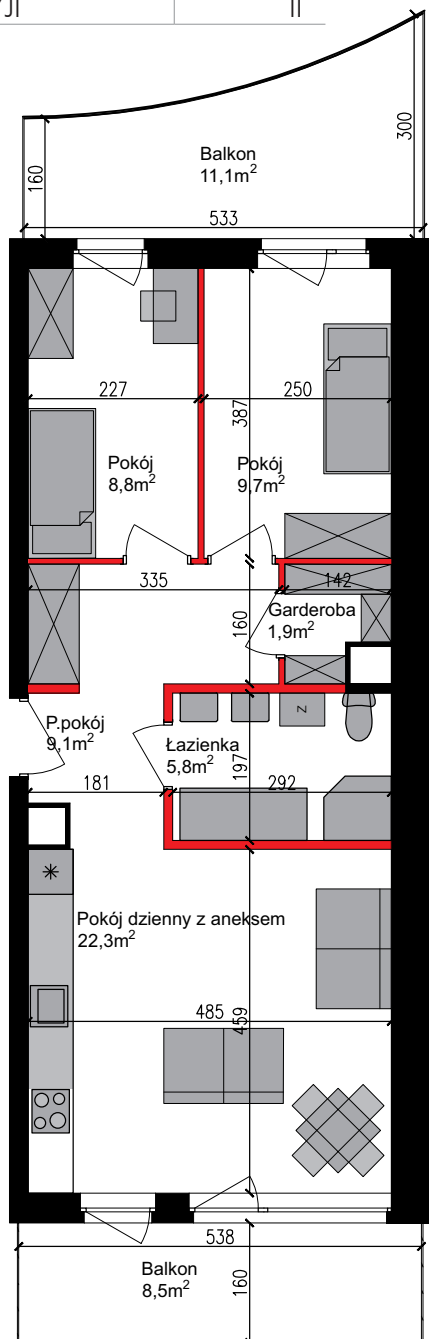

PERŁOWA DOLINA

www.perlowadolina.pl

Budynek mieszkalny wielorodzinny ul. Orła 47, 85-301 Bydgoszcz

NUMER KLATKI	6
NUMER MIESZKANIA	140
PIĘTRO	2
POWIERZCHNIA SPRZEDAŻOWA MIESZKANIA	58,8 m ²
ETAP INWESTYCJI	II

SUMA POWIERZCHNI POMIESZCZEŃ MIESZKALNYCH

pokój 1 z aneksem	22,3 m ²
pokój 2	8,8 m ²
pokój 3	9,7 m ²
przedpokój	9,1 m ²
garderoba	1,9 m ²
łazienka	5,8 m ²
balkon 1	8,5 m ²
balkon 2	11,1 m ²