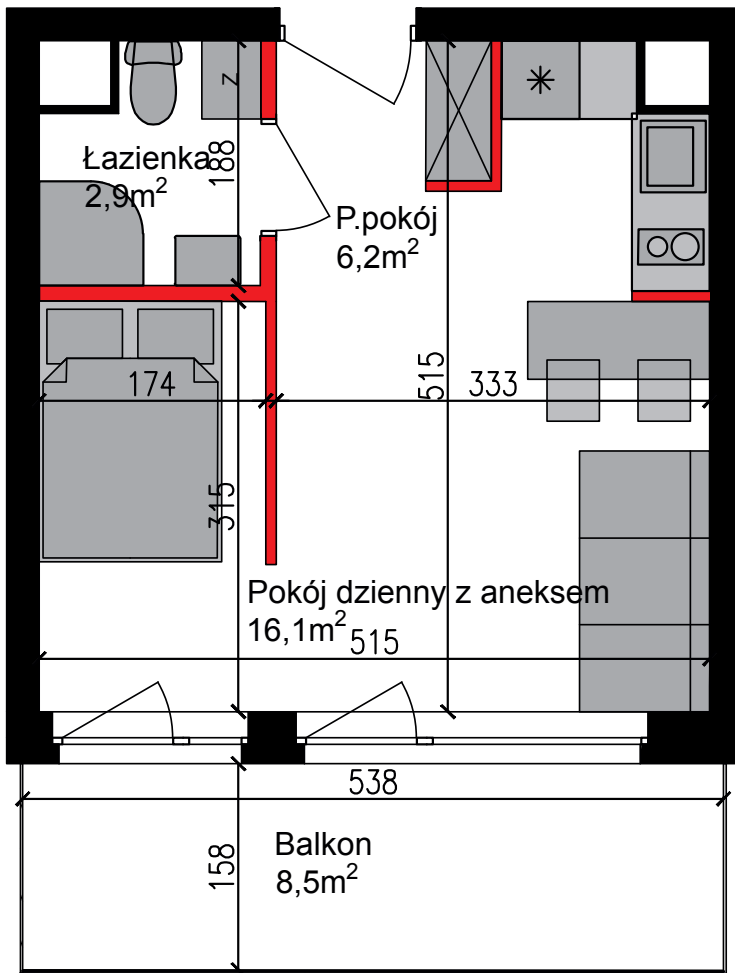

PERŁOWA DOLINA

www.perlowadolina.pl

Budynek mieszkalny wielorodzinny ul. Orla 47, 85-301 Bydgoszcz

NUMER KLATKI	6
NUMER MIESZKANIA	141
PIĘTRO	2
POWIERZCHNIA SPRZEDAŻOWA MIESZKANIA	25,7 m ²
ETAP INWESTYCJI	II

SUMA POWIERZCHNI POMIESZCZEŃ MIESZKALNYCH

pokój z aneksem	16,1 m ²
p. pokój	6,2 m ²
łazienka	2,9 m ²
balkon	8,5 m ²