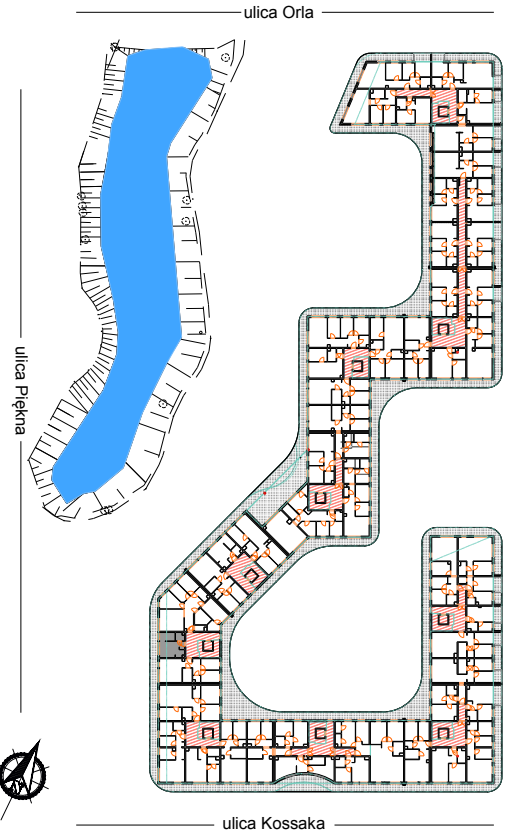

PERŁOWA DOLINA

www.perlowadolina.pl

Budynek mieszkalny wielorodzinny ul. Orla 47, 85-301 Bydgoszcz

NUMER KLATKI	6
NUMER MIESZKANIA	141
PIĘTRO	2
POWIERZCHNIA SPRZEDAŻOWA MIESZKANIA	25,7 m ²
ETAP INWESTYCJI	II

SUMA POWIERZCHNI POMIESZCZEŃ MIESZKALNYCH

pokój z aneksem	16,1 m ²
p. pokój	6,2 m ²
łazienka	2,9 m ²
balkon	8,5 m ²