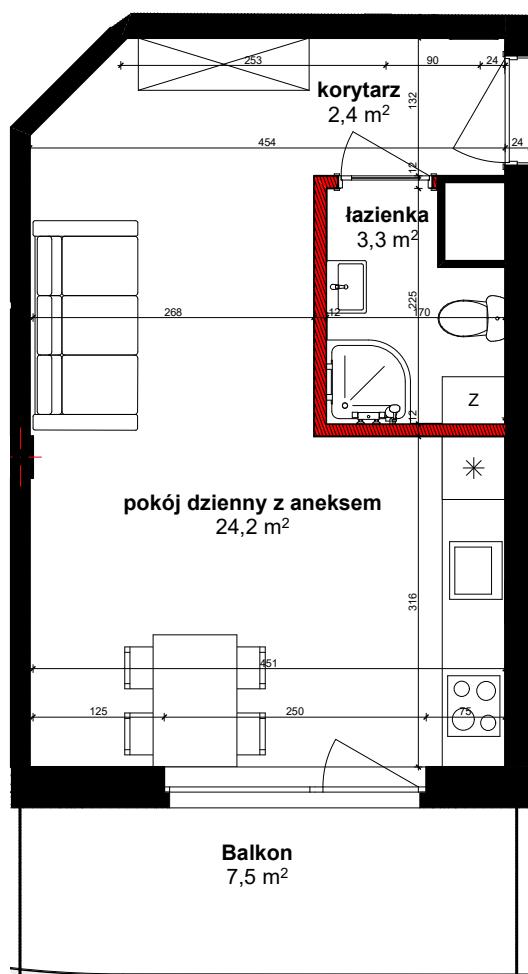

PERŁOWA DOLINA

www.perlowadolina.pl

Budynek mieszkalny wielorodzinny ul. Orla 47, 85-301 Bydgoszcz

NUMER KLATKI	6
NUMER MIESZKANIA	142
PIĘTRO	2
POWIERZCHNIA SPRZEDAŻOWA MIESZKANIA	30,60 m ²
ETAP INWESTYCJI	II

SUMA POWIERZCHNI POMIESZCZEŃ MIESZKALNYCH

pokój z aneksem	24,2 m ²
korytarz	2,4 m ²
łazienka	3,3 m ²
balkon	7,5 m ²