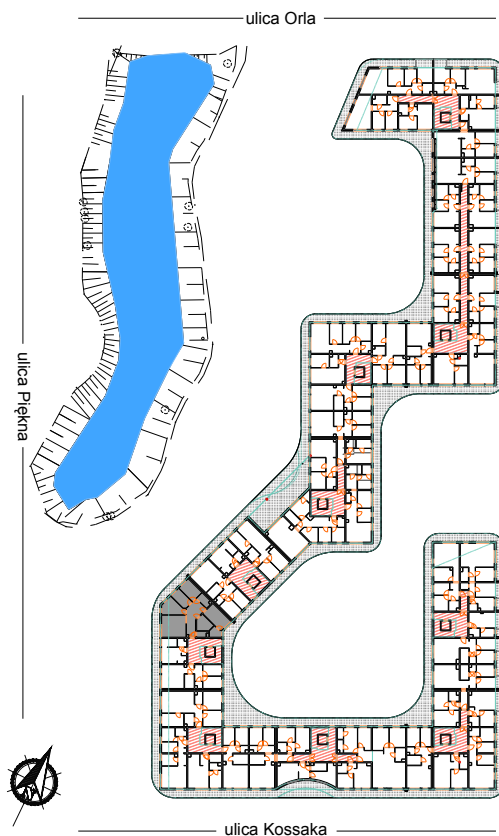

PERŁOWA DOLINA

www.perlowadolina.pl

Budynek mieszkalny wielorodzinny ul. Orla 47, 85-301 Bydgoszcz

NUMER KLATKI	6
NUMER MIESZKANIA	142
PIĘTRO	2
POWIERZCHNIA SPRZEDAŻOWA MIESZKANIA	30,60 m ²
ETAP INWESTYCJI	II

SUMA POWIERZCHNI POMIESZCZEŃ MIESZKALNYCH

pokój z aneksem	24,2 m ²
korytarz	2,4 m ²
łazienka	3,3 m ²
balkon	7,5 m ²