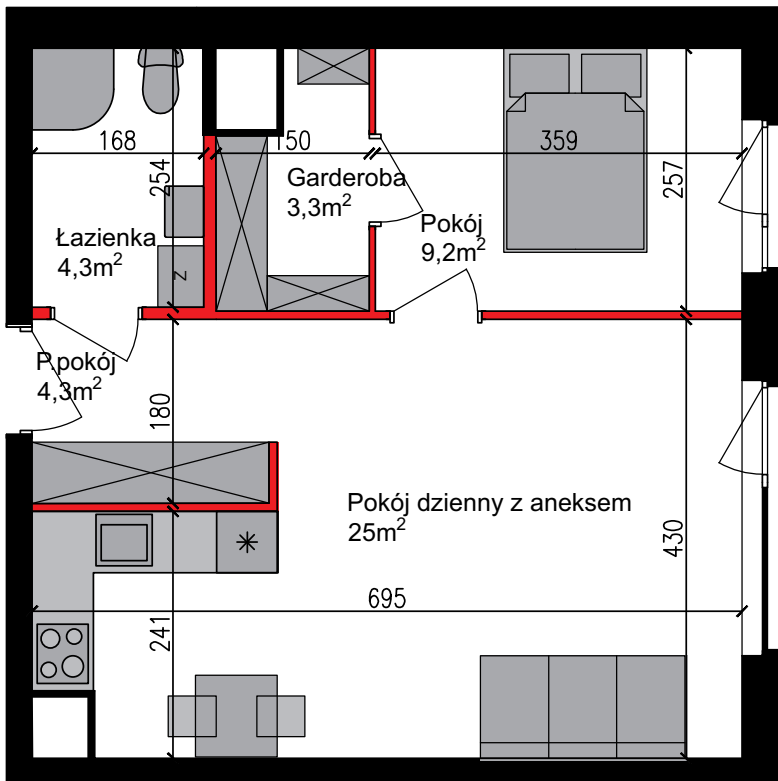

PERŁOWA DOLINA

www.perlowadolina.pl

Budynek mieszkalny wielorodzinny ul. Orla 47, 85-301 Bydgoszcz

NUMER KLATKI	7
NUMER MIESZKANIA	147
PIĘTRO	0
POWIERZCHNIA SPRZEDAŻOWA MIESZKANIA	47,3 m ²
ETAP INWESTYCJI	II

SUMA POWIERZCHNI POMIESZCZEŃ MIESZKALNYCH

pokój 1 z aneksem	25,0 m ²
pokój 2	9,2 m ²
przedpokój	4,3 m ²
garderoba	3,3 m ²
łazienka	4,3 m ²