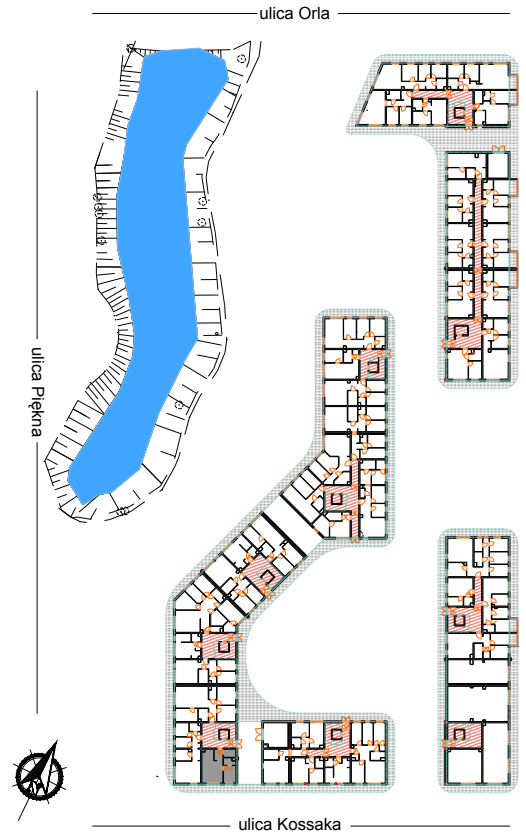

PERŁOWA DOLINA

www.perlowadolina.pl

Budynek mieszkalny wielorodzinny ul. Orla 47, 85-301 Bydgoszcz

NUMER KLATKI	7
NUMER MIESZKANIA	147
PIĘTRO	0
POWIERZCHNIA SPRZEDAŻOWA MIESZKANIA	47,3 m ²
ETAP INWESTYCJI	II

SUMA POWIERZCHNI POMIESZCZEŃ MIESZKALNYCH

pokój 1 z aneksem	25,0 m ²
pokój 2	9,2 m ²
przedpokój	4,3 m ²
garderoba	3,3 m ²
łazienka	4,3 m ²