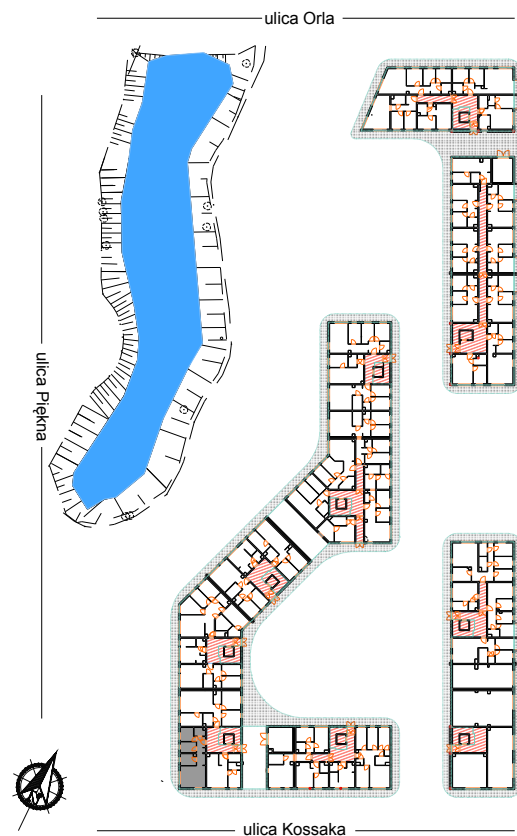

PERŁOWA DOLINA

www.perlowadolina.pl

Budynek mieszkalny wielorodzinny ul. Orla 47, 85-301 Bydgoszcz

NUMER KLATKI	7
NUMER MIESZKANIA	148
PIĘTRO	0
POWIERZCHNIA SPRZEDAŻOWA MIESZKANIA	62,5 m ²
ETAP INWESTYCJI	II

SUMA POWIERZCHNI POMIESZCZEŃ MIESZKALNYCH

pokój 1 z aneksem	23,0 m ²
pokój 2	7,8 m ²
pokój 3	7,2 m ²
pokój 4	8,3 m ²
przedpokój	10,7 m ²
łazienka	3,6 m ²