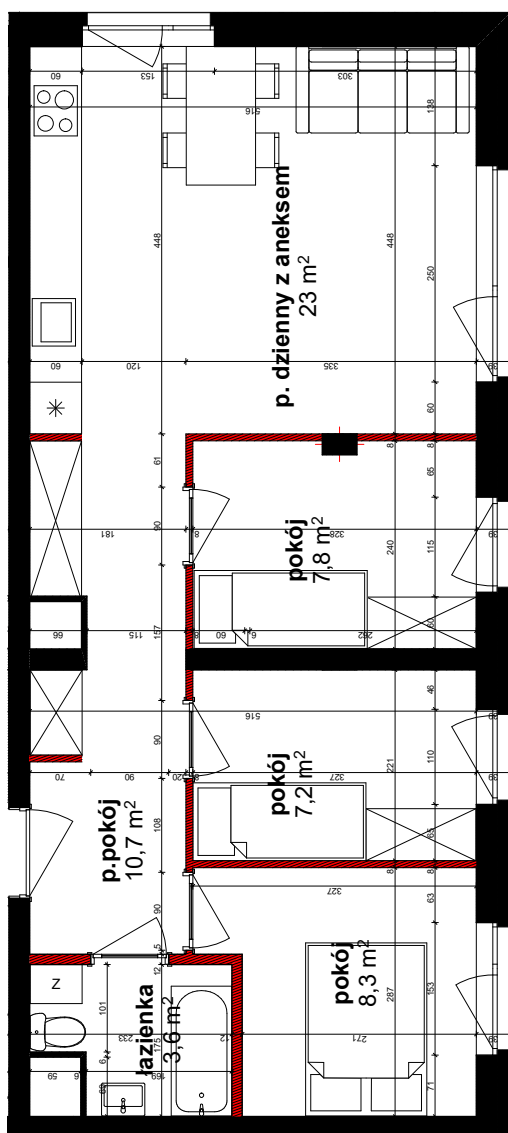

PERŁOWA DOLINA

www.perlowadolina.pl

Budynek mieszkalny wielorodzinny ul. Orla 47, 85-301 Bydgoszcz

NUMER KLATKI	7
NUMER MIESZKANIA	148
PIĘTRO	0
POWIERZCHNIA SPRZEDAŻOWA MIESZKANIA	62,5 m ²
ETAP INWESTYCJI	II

SUMA POWIERZCHNI POMIESZCZEŃ MIESZKALNYCH

pokój 1 z aneksem	23,0 m ²
pokój 2	7,8 m ²
pokój 3	7,2 m ²
pokój 4	8,3 m ²
przedpokój	10,7 m ²
łazienka	3,6 m ²