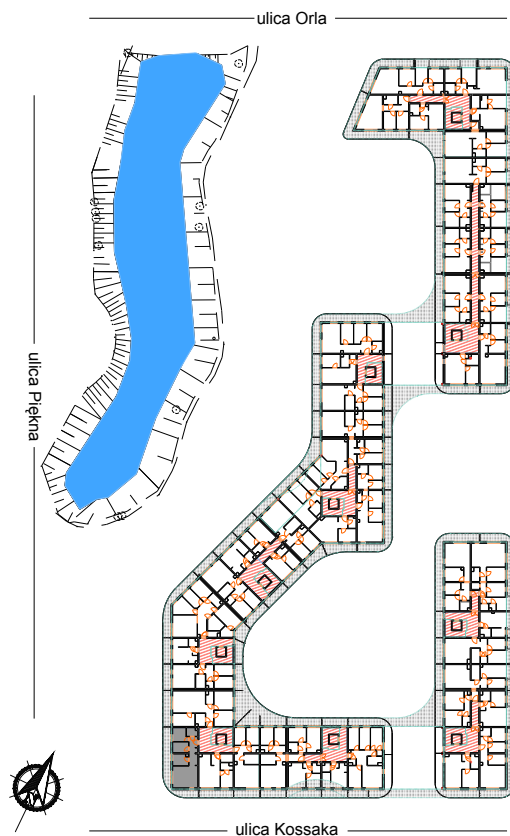

PERŁOWA DOLINA

www.perlowadolina.pl

Budynek mieszkalny wielorodzinny ul. Orla 47, 85-301 Bydgoszcz

NUMER KLATKI	7
NUMER MIESZKANIA	152
PIĘTRO	1
POWIERZCHNIA SPRZEDAŻOWA MIESZKANIA	62,3 m ²
ETAP INWESTYCJI	II

SUMA POWIERZCHNI POMIESZCZEŃ MIESZKALNYCH

pokój 1 z aneksem	23,0 m ²
pokój 2	7,8 m ²
pokój 3	7,2 m ²
pokój 4	8,3 m ²
przedpokój	10,1 m ²
łazienka	3,7 m ²
balkon	27,5 m ²