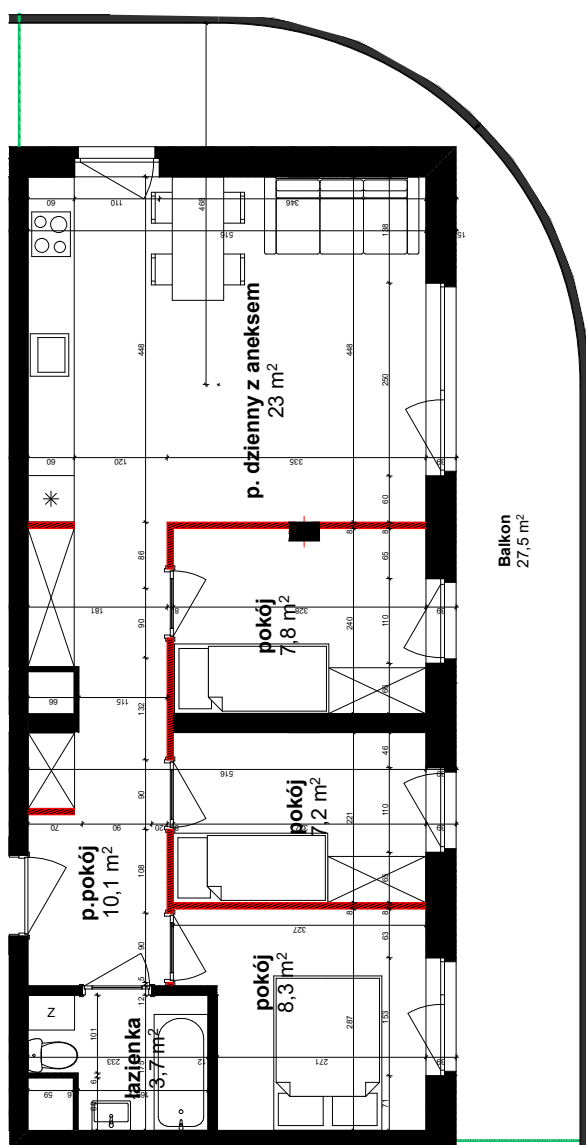

PERŁOWA DOLINA

www.perlowadolina.pl

Budynek mieszkalny wielorodzinny ul. Orla 47, 85-301 Bydgoszcz

NUMER KLATKI	7
NUMER MIESZKANIA	152
PIĘTRO	1
POWIERZCHNIA SPRZEDAŻOWA MIESZKANIA	62,3 m ²
ETAP INWESTYCJI	II

SUMA POWIERZCHNI POMIESZCZEŃ MIESZKALNYCH

pokój 1 z aneksem	23,0 m ²
pokój 2	7,8 m ²
pokój 3	7,2 m ²
pokój 4	8,3 m ²
przedpokój	10,1 m ²
łazienka	3,7 m ²
balkon	27,5 m ²