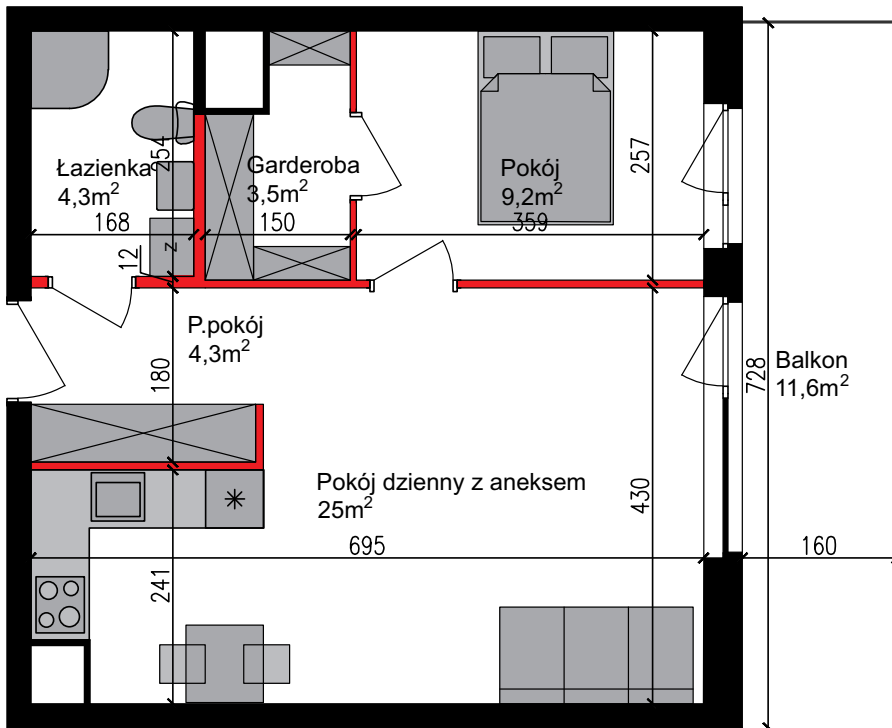

PERŁOWA DOLINA

www.perlowadolina.pl

Budynek mieszkalny wielorodzinny ul. Orla 47, 85-301 Bydgoszcz

NUMER KLATKI	7
NUMER MIESZKANIA	155
PIĘTRO	2
POWIERZCHNIA SPRZEDAŻOWA MIESZKANIA	47,2 m ²
ETAP INWESTYCJI	II

SUMA POWIERZCHNI POMIESZCZEŃ MIESZKALNYCH

pokój 1 z aneksem	25,0 m ²
pokój 2	9,2 m ²
przedpokój	4,3 m ²
garderoba	3,5 m ²
łazienka	4,3 m ²
balkon	11,6 m ²