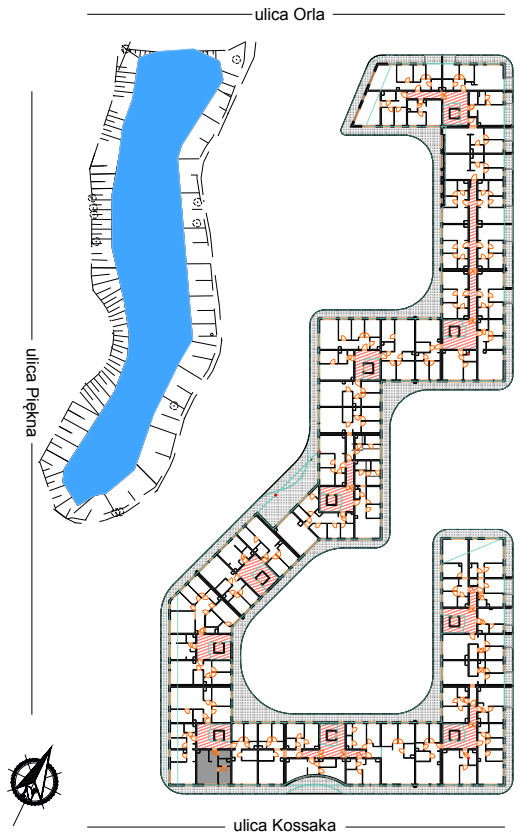

PERŁOWA DOLINA

www.perlowadolina.pl

Budynek mieszkalny wielorodzinny ul. Orla 47, 85-301 Bydgoszcz

NUMER KLATKI	7
NUMER MIESZKANIA	155
PIĘTRO	2
POWIERZCHNIA SPRZEDAŻOWA MIESZKANIA	47,2 m ²
ETAP INWESTYCJI	II

SUMA POWIERZCHNI POMIESZCZEŃ MIESZKALNYCH

pokój 1 z aneksem	25,0 m ²
pokój 2	9,2 m ²
przedpokój	4,3 m ²
garderoba	3,5 m ²
łazienka	4,3 m ²
balkon	11,6 m ²