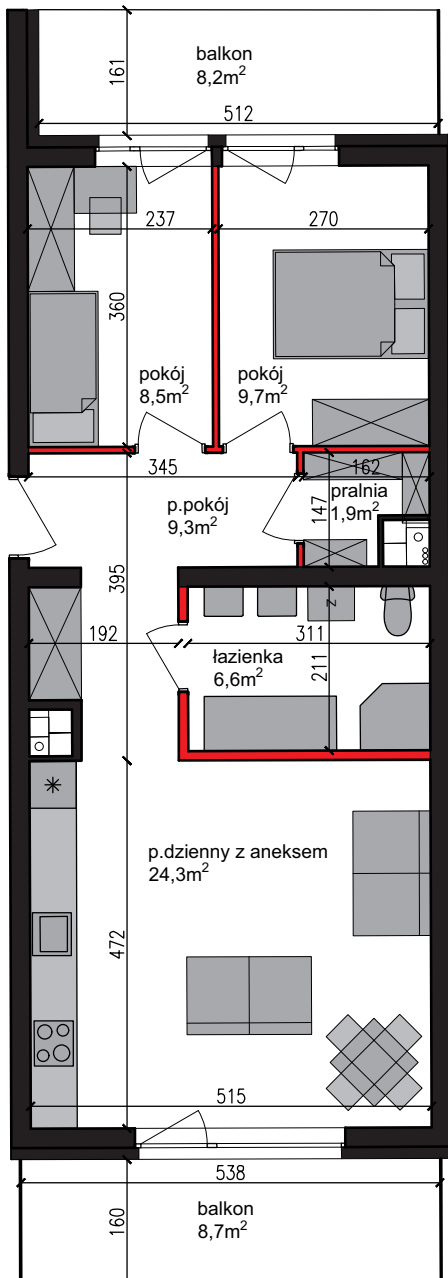

PERŁOWA DOLINA

www.perlowadolina.pl

Budynek mieszkalny wielorodzinny ul. Orła 47, 85-301 Bydgoszcz

NUMER KLATKI	7
NUMER MIESZKANIA	161
PIĘTRO	4
POWIERZCHNIA SPRZEDAŻOWA MIESZKANIA	62,3 m ²
ETAP INWESTYCJI	II

SUMA POWIERZCHNI POMIESZCZEŃ MIESZKALNYCH

pokój 1 z aneksem	24,3 m ²
pokój 2	8,5 m ²
pokój 3	9,7 m ²
przedpokój	9,3 m ²
pralnia	1,9 m ²
łazienka	6,6 m ²
balkon 1	8,7 m ²
balkon 2	8,2 m ²