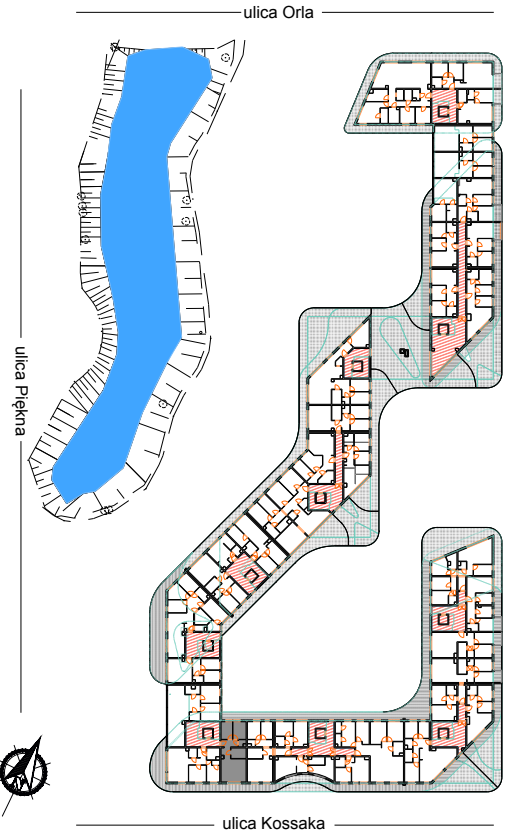

PERŁOWA DOLINA

www.perlowadolina.pl

Budynek mieszkalny wielorodzinny ul. Orła 47, 85-301 Bydgoszcz

NUMER KLATKI	7
NUMER MIESZKANIA	161
PIĘTRO	4
POWIERZCHNIA SPRZEDAŻOWA MIESZKANIA	62,3 m ²
ETAP INWESTYCJI	II

SUMA POWIERZCHNI POMIESZCZEŃ MIESZKALNYCH

pokój 1 z aneksem	24,3 m ²
pokój 2	8,5 m ²
pokój 3	9,7 m ²
przedpokój	9,3 m ²
pralnia	1,9 m ²
łazienka	6,6 m ²
balkon 1	8,7 m ²
balkon 2	8,2 m ²