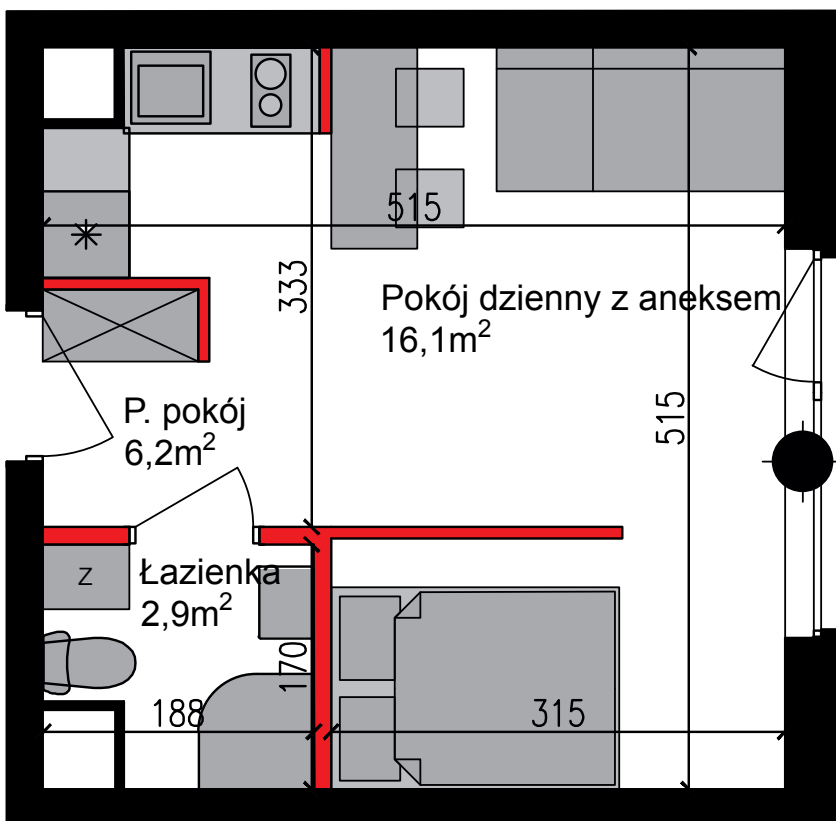

PERŁOWA DOLINA

www.perlowadolina.pl

Budynek mieszkalny wielorodzinny ul. Orla 47, 85-301 Bydgoszcz

NUMER KLATKI	8
NUMER MIESZKANIA	167
PIĘTRO	0
POWIERZCHNIA SPRZEDAŻOWA MIESZKANIA	25,7 m ²
ETAP INWESTYCJI	II

SUMA POWIERZCHNI POMIESZCZEŃ MIESZKALNYCH

pokój z aneksem	16,1 m ²
p. pokój	6,2 m ²
łazienka	2,9 m ²