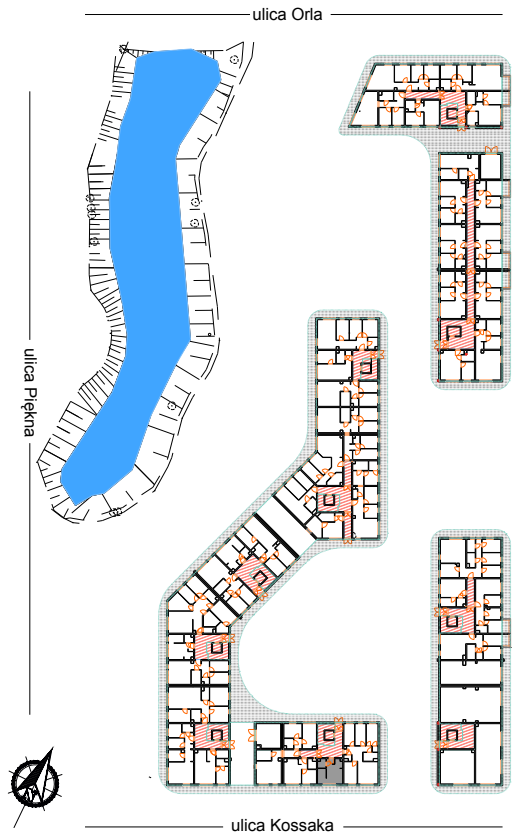

PERŁOWA DOLINA

www.perlowadolina.pl

Budynek mieszkalny wielorodzinny ul. Orla 47, 85-301 Bydgoszcz

NUMER KLATKI	8
NUMER MIESZKANIA	167
PIĘTRO	0
POWIERZCHNIA SPRZEDAŻOWA MIESZKANIA	25,7 m ²
ETAP INWESTYCJI	II

SUMA POWIERZCHNI POMIESZCZEŃ MIESZKALNYCH

pokój z aneksem	16,1 m ²
p. pokój	6,2 m ²
łazienka	2,9 m ²