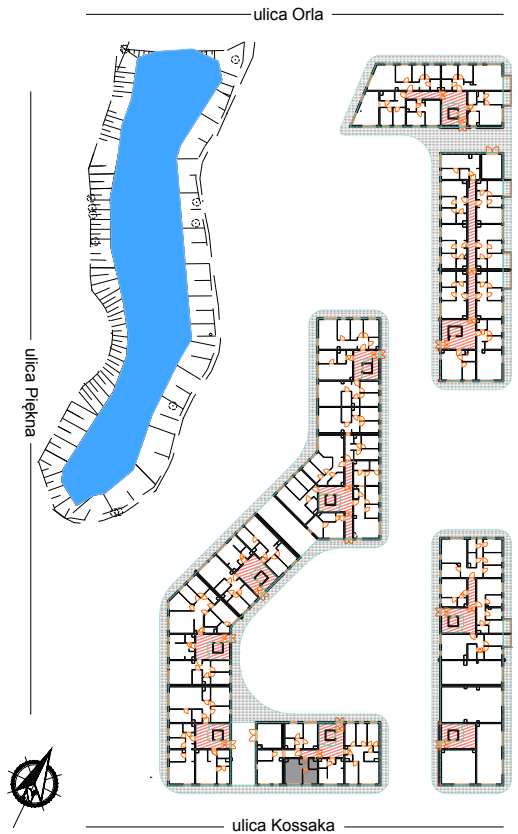

PERŁOWA DOLINA

www.perlowadolina.pl

Budynek mieszkalny wielorodzinny ul. Orla 47, 85-301 Bydgoszcz

NUMER KLATKI	8
NUMER MIESZKANIA	168
PIĘTRO	0
POWIERZCHNIA SPRZEDAŻOWA MIESZKANIA	33,0 m ²
ETAP INWESTYCJI	II

SUMA POWIERZCHNI POMIESZCZEŃ MIESZKALNYCH

pokój 1 z aneksem	17,1 m ²
pokój 2	8,8 m ²
przedpokój	3,3 m ²
łazienka	3,2 m ²