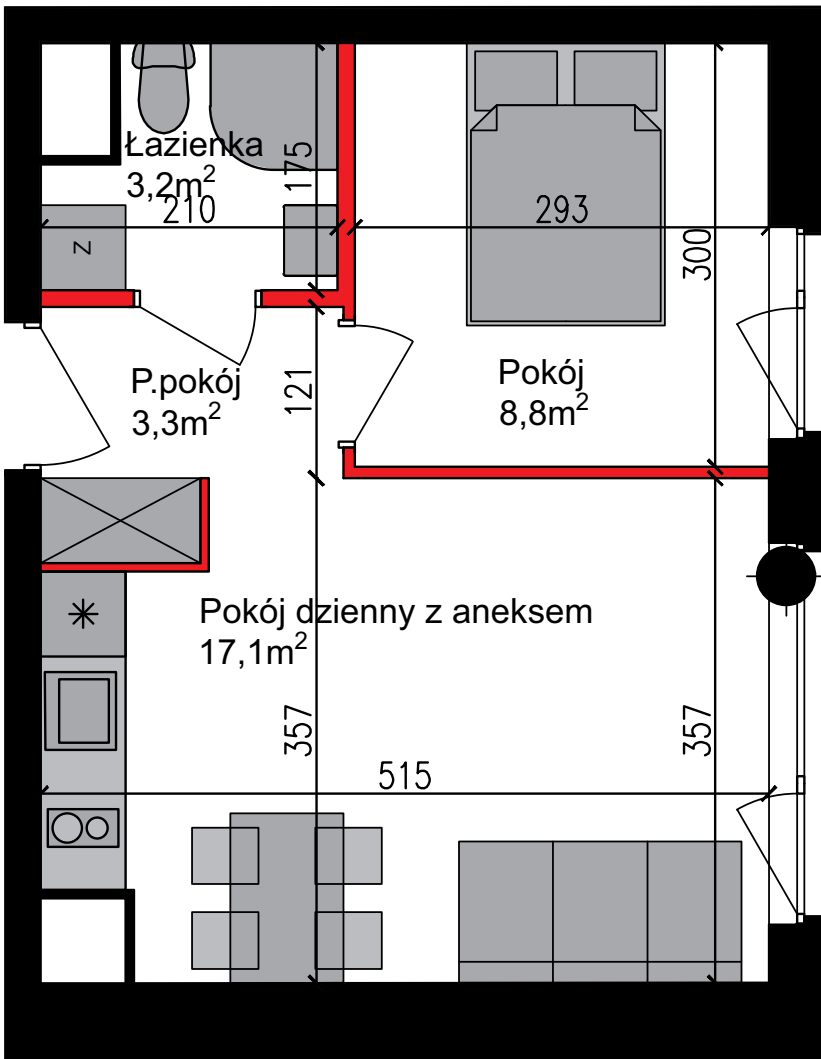

PERŁOWA DOLINA

www.perlowadolina.pl

Budynek mieszkalny wielorodzinny ul. Orla 47, 85-301 Bydgoszcz

NUMER KLATKI	8
NUMER MIESZKANIA	168
PIĘTRO	0
POWIERZCHNIA SPRZEDAŻOWA MIESZKANIA	33,0 m ²
ETAP INWESTYCJI	II

SUMA POWIERZCHNI POMIESZCZEŃ MIESZKALNYCH

pokój 1 z aneksem	17,1 m ²
pokój 2	8,8 m ²
przedpokój	3,3 m ²
łazienka	3,2 m ²