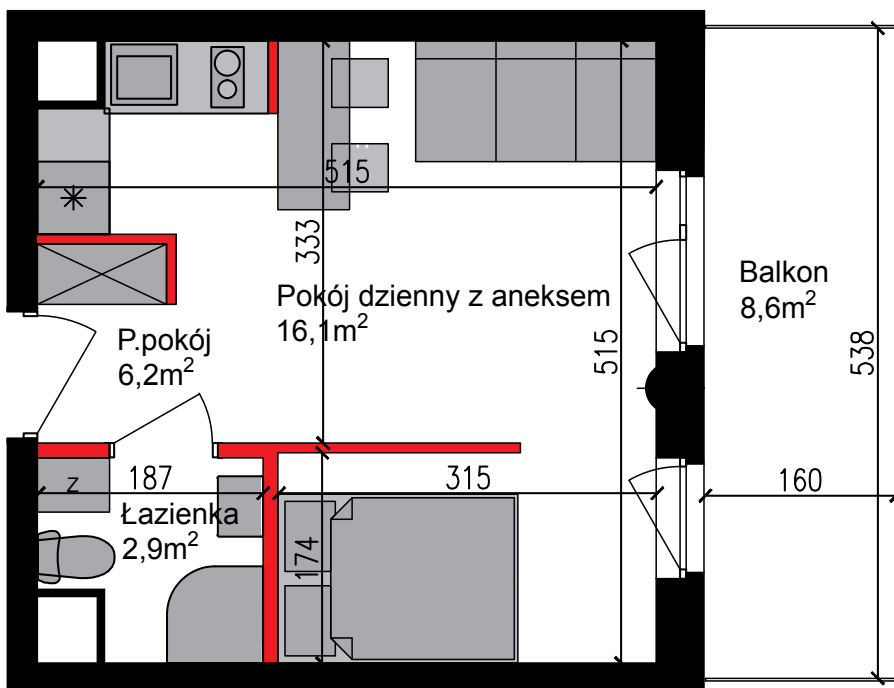

PERŁOWA DOLINA

www.perlowadolina.pl

Budynek mieszkalny wielorodzinny ul. Orla 47, 85-301 Bydgoszcz

NUMER KLATKI	8
NUMER MIESZKANIA	171
PIĘTRO	1
POWIERZCHNIA SPRZEDAŻOWA MIESZKANIA	25,7 m ²
ETAP INWESTYCJI	II

SUMA POWIERZCHNI POMIESZCZEŃ MIESZKALNYCH

pokój z aneksem	16,1 m ²
p. pokój	6,2 m ²
łazienka	2,9 m ²
balkon	8,6 m ²