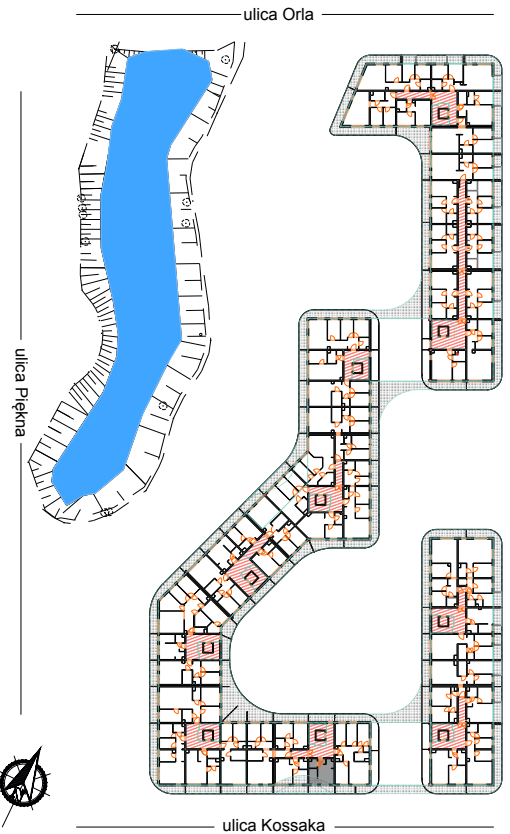

PERŁOWA DOLINA

www.perlowadolina.pl

Budynek mieszkalny wielorodzinny ul. Orla 47, 85-301 Bydgoszcz

NUMER KLATKI	8
NUMER MIESZKANIA	171
PIĘTRO	1
POWIERZCHNIA SPRZEDAŻOWA MIESZKANIA	25,7 m ²
ETAP INWESTYCJI	II

SUMA POWIERZCHNI POMIESZCZEŃ MIESZKALNYCH

pokój z aneksem	16,1 m ²
p. pokój	6,2 m ²
łazienka	2,9 m ²
balkon	8,6 m ²