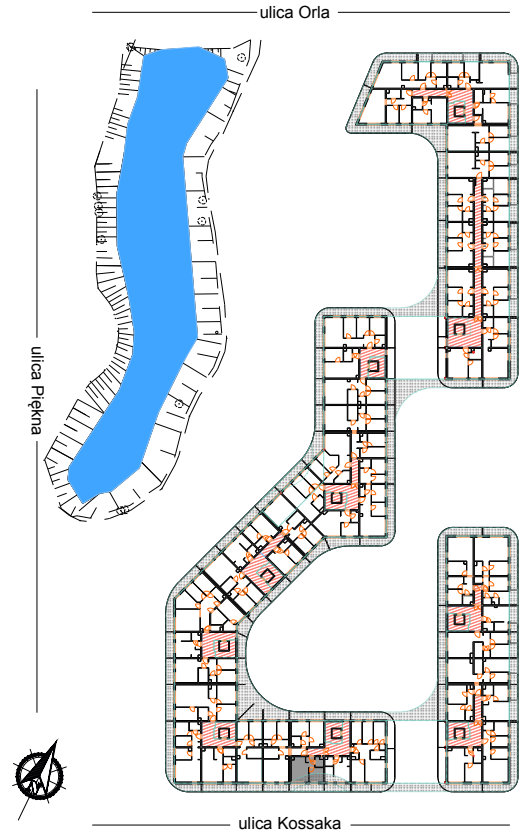

PERŁOWA DOLINA

www.perlowadolina.pl

Budynek mieszkalny wielorodzinny ul. Orla 47, 85-301 Bydgoszcz

NUMER KLATKI	8
NUMER MIESZKANIA	172
PIĘTRO	1
POWIERZCHNIA SPRZEDAŻOWA MIESZKANIA	33,1 m ²
ETAP INWESTYCJI	II

SUMA POWIERZCHNI POMIESZCZEŃ MIESZKALNYCH

pokój 1 z aneksem	17,1 m ²
pokój 2	8,8 m ²
przedpokój	3,3 m ²
łazienka	3,2 m ²
balkon	11,4 m ²