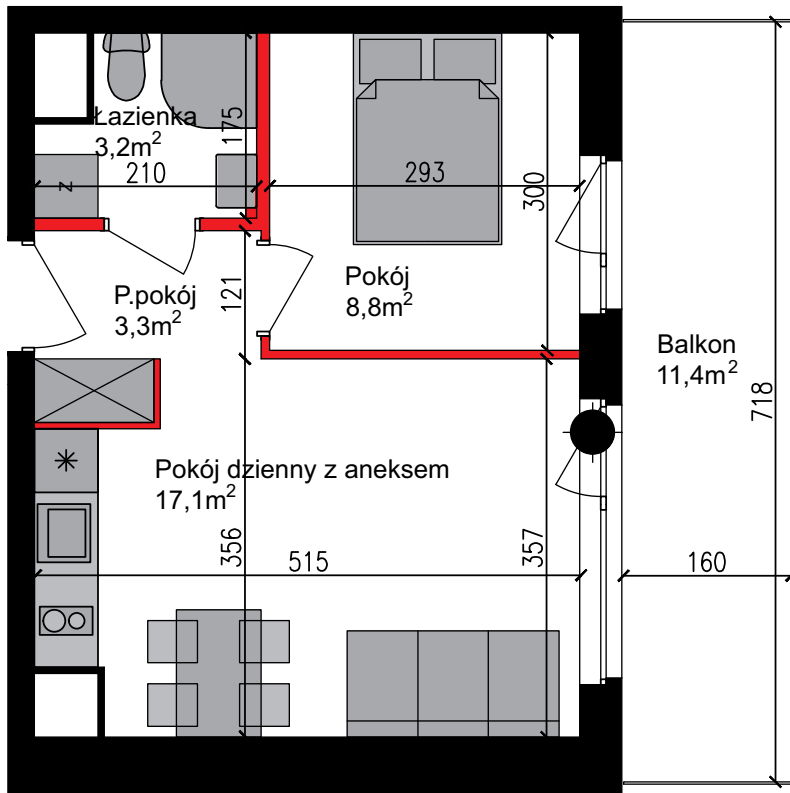

PERŁOWA DOLINA

www.perlowadolina.pl

Budynek mieszkalny wielorodzinny ul. Orla 47, 85-301 Bydgoszcz

NUMER KLATKI	8
NUMER MIESZKANIA	172
PIĘTRO	1
POWIERZCHNIA SPRZEDAŻOWA MIESZKANIA	33,1 m ²
ETAP INWESTYCJI	II

SUMA POWIERZCHNI POMIESZCZEŃ MIESZKALNYCH

pokój 1 z aneksem	17,1 m ²
pokój 2	8,8 m ²
przedpokój	3,3 m ²
łazienka	3,2 m ²
balkon	11,4 m ²