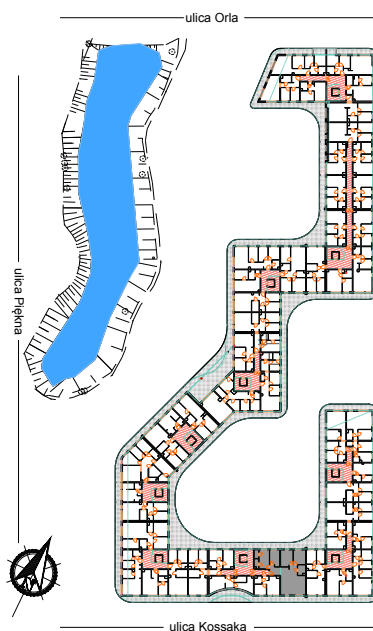

PERŁOWA DOLINA

www.perlowadolina.pl

Budynek mieszkalny wielorodzinny ul. Orla 47, 85-301 Bydgoszcz

| | |
|--|----------------------|
| NUMER KLATKI | 8 |
| NUMER MIESZKANIA | 174 |
| PIĘTRO | 2 |
| POWIERZCHNIA SPRZEDAŻOWA MIESZKANIA | 124,3 m ² |
| ETAP INWESTYCJI | II |

SUMA POWIERZCHNI POMIESZCZEŃ MIESZKALNYCH

| | | | |
|-------------------|---------------------|------------|---------------------|
| pokój 1 z aneksem | 48,0 m ² | garderoba | 3,0 m ² |
| pokój 2 | 13,4 m ² | łazienka 1 | 2,9 m ² |
| pokój 3 | 14,8 m ² | łazienka 2 | 5,6 m ² |
| pokój 4 | 12,4 m ² | balkon 1 | 10,7 m ² |
| pokój 5 | 13,7 m ² | balkon 2 | 23,4 m ² |
| przedpokój | 7,9 m ² | | |