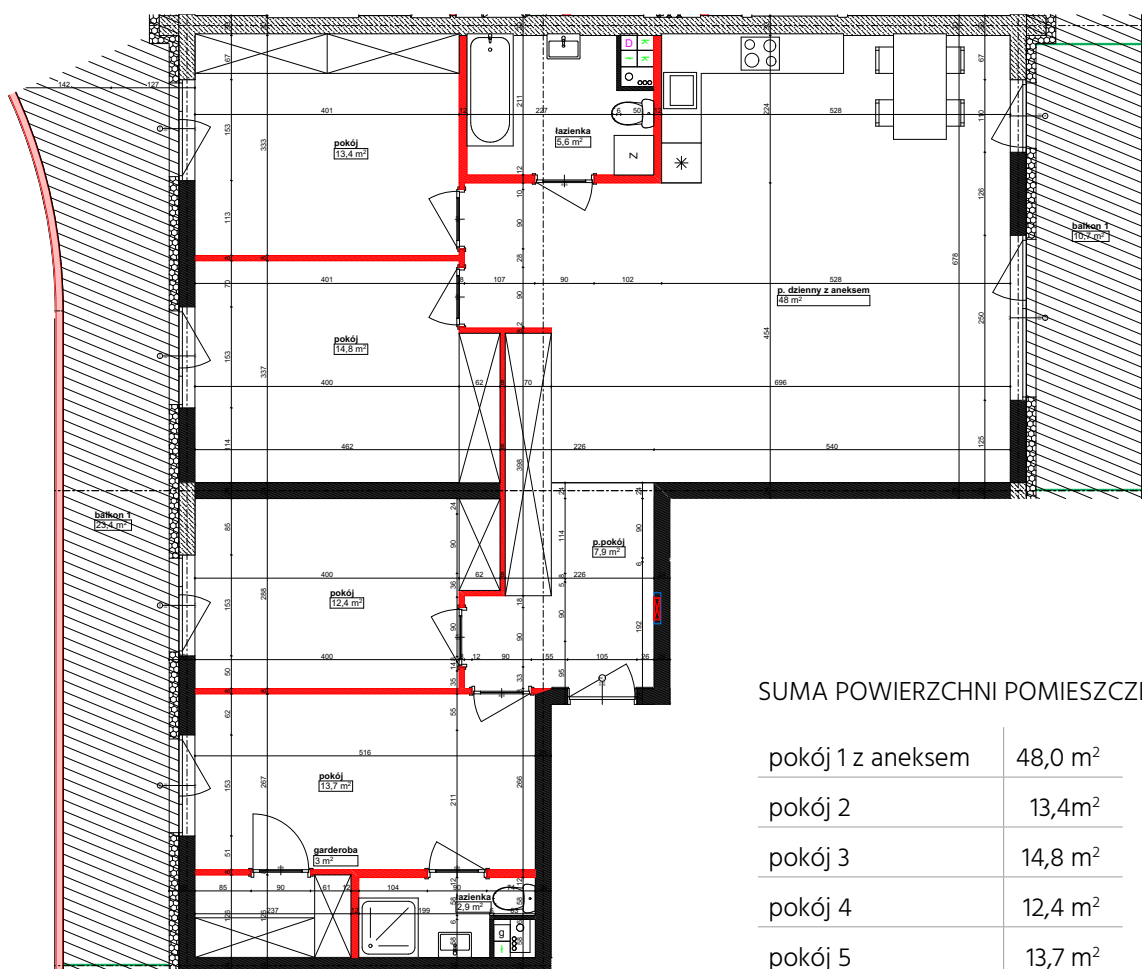

PERŁOWA DOLINA

www.perlowadolina.pl

Budynek mieszkalny wielorodzinny ul. Orla 47, 85-301 Bydgoszcz

| | |
|--|----------------------|
| NUMER KLATKI | 8 |
| NUMER MIESZKANIA | 174 |
| PIĘTRO | 2 |
| POWIERZCHNIA SPRZEDAŻOWA MIESZKANIA | 124,3 m ² |
| ETAP INWESTYCJI | II |

SUMA POWIERZCHNI POMIESZCZEŃ MIESZKALNYCH

| | | | |
|-------------------|---------------------|------------|---------------------|
| pokój 1 z aneksem | 48,0 m ² | garderoba | 3,0 m ² |
| pokój 2 | 13,4 m ² | łazienka 1 | 2,9 m ² |
| pokój 3 | 14,8 m ² | łazienka 2 | 5,6 m ² |
| pokój 4 | 12,4 m ² | balkon 1 | 10,7 m ² |
| pokój 5 | 13,7 m ² | balkon 2 | 23,4 m ² |
| przedpokój | 7,9 m ² | | |