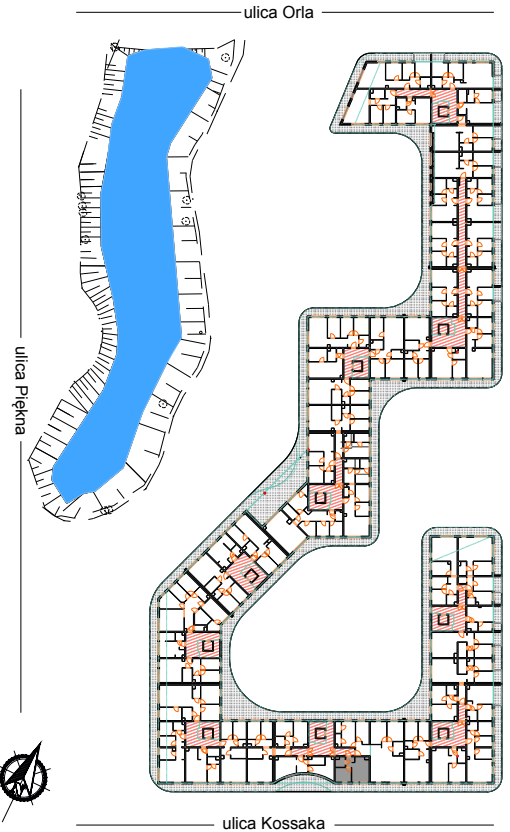

PERŁOWA DOLINA

www.perlowadolina.pl

Budynek mieszkalny wielorodzinny ul. Orla 47, 85-301 Bydgoszcz

NUMER KLATKI	8
NUMER MIESZKANIA	175
PIĘTRO	2
POWIERZCHNIA SPRZEDAŻOWA MIESZKANIA	34,6 m ²
ETAP INWESTYCJI	II

SUMA POWIERZCHNI POMIESZCZEŃ MIESZKALNYCH

pokój 1 z aneksem	17,1 m ²
pokój 2	9,7 m ²
przedpokój	3,3 m ²
łazienka	3,8 m ²
balkon	11,5 m ²