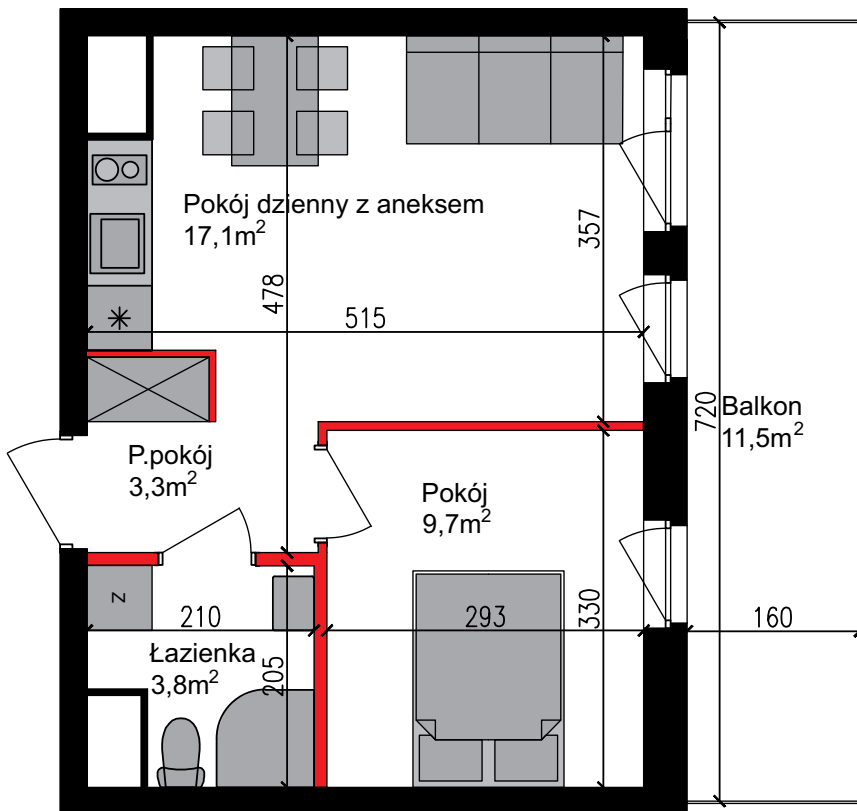

PERŁOWA DOLINA

www.perlowadolina.pl

Budynek mieszkalny wielorodzinny ul. Orla 47, 85-301 Bydgoszcz

NUMER KLATKI	8
NUMER MIESZKANIA	175
PIĘTRO	2
POWIERZCHNIA SPRZEDAŻOWA MIESZKANIA	34,6 m ²
ETAP INWESTYCJI	II

SUMA POWIERZCHNI POMIESZCZEŃ MIESZKALNYCH

pokój 1 z aneksem	17,1 m ²
pokój 2	9,7 m ²
przedpokój	3,3 m ²
łazienka	3,8 m ²
balkon	11,5 m ²