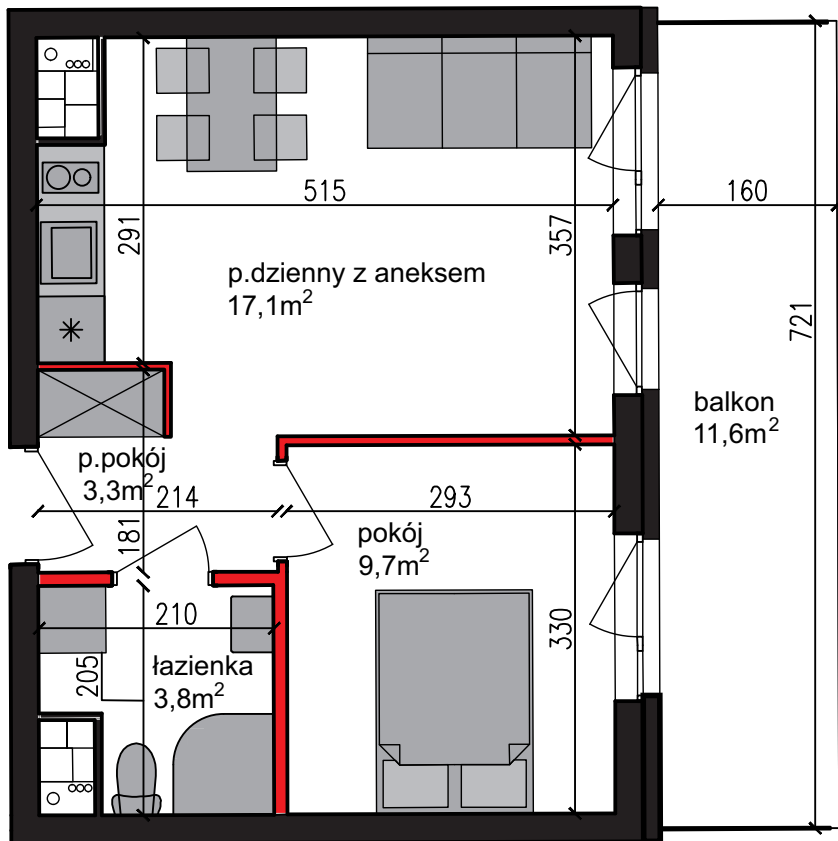

PERŁOWA DOLINA

www.perlowadolina.pl

Budynek mieszkalny wielorodzinny ul. Orla 47, 85-301 Bydgoszcz

NUMER KLATKI	8
NUMER MIESZKANIA	179
PIĘTRO	3
POWIERZCHNIA SPRZEDAŻOWA MIESZKANIA	34,6 m ²
ETAP INWESTYCJI	II

SUMA POWIERZCHNI POMIESZCZEŃ MIESZKALNYCH

pokój 1 z aneksem	17,1 m ²
pokój 2	9,7 m ²
przedpokój	3,3 m ²
łazienka	3,8 m ²
balkon	11,6 m ²