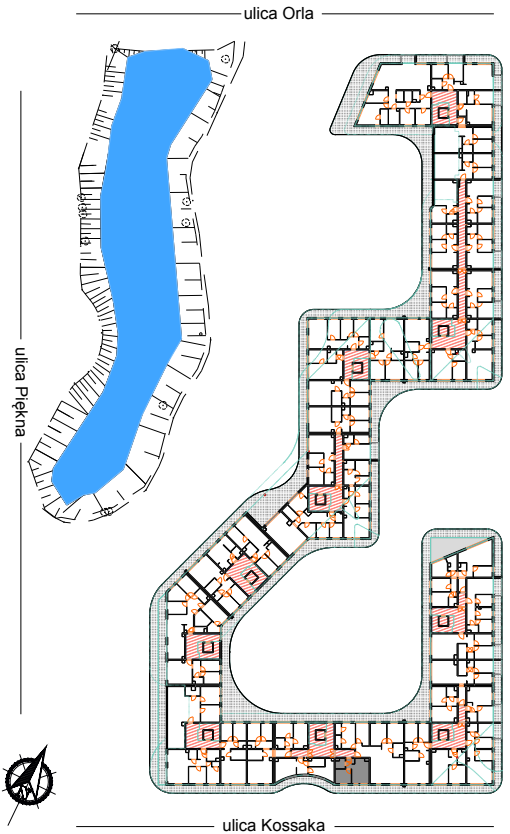

PERŁOWA DOLINA

www.perlowadolina.pl

Budynek mieszkalny wielorodzinny ul. Orla 47, 85-301 Bydgoszcz

NUMER KLATKI	8
NUMER MIESZKANIA	179
PIĘTRO	3
POWIERZCHNIA SPRZEDAŻOWA MIESZKANIA	34,6 m ²
ETAP INWESTYCJI	II

SUMA POWIERZCHNI POMIESZCZEŃ MIESZKALNYCH

pokój 1 z aneksem	17,1 m ²
pokój 2	9,7 m ²
przedpokój	3,3 m ²
łazienka	3,8 m ²
balkon	11,6 m ²