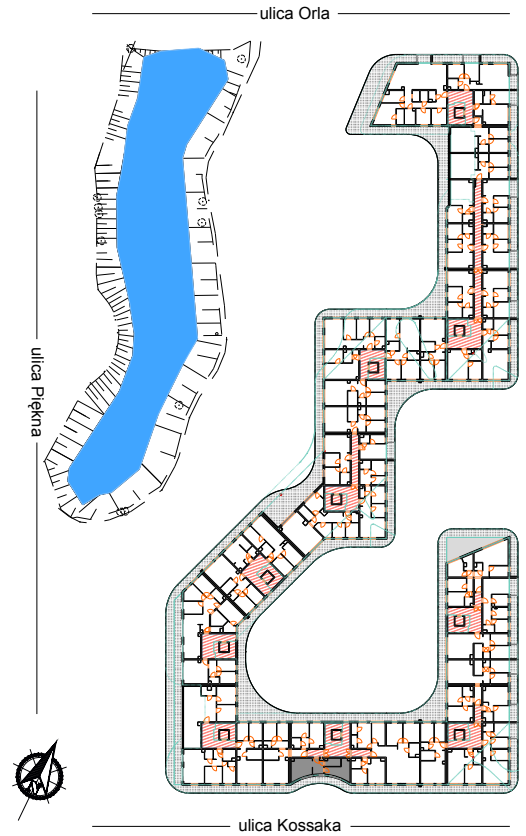

PERŁOWA DOLINA

www.perlowadolina.pl

Budynek mieszkalny wielorodzinny ul. Orla 47, 85-301 Bydgoszcz

NUMER KLATKI	8
NUMER MIESZKANIA	180
PIĘTRO	3
POWIERZCHNIA SPRZEDAŻOWA MIESZKANIA	43,8 m ²
ETAP INWESTYCJI	II

SUMA POWIERZCHNI POMIESZCZEŃ MIESZKALNYCH

pokój 1 z aneksem	23,8 m ²
pokój 2	13,7 m ²
łazienka	5,0 m ²
balkon	20,4 m ²