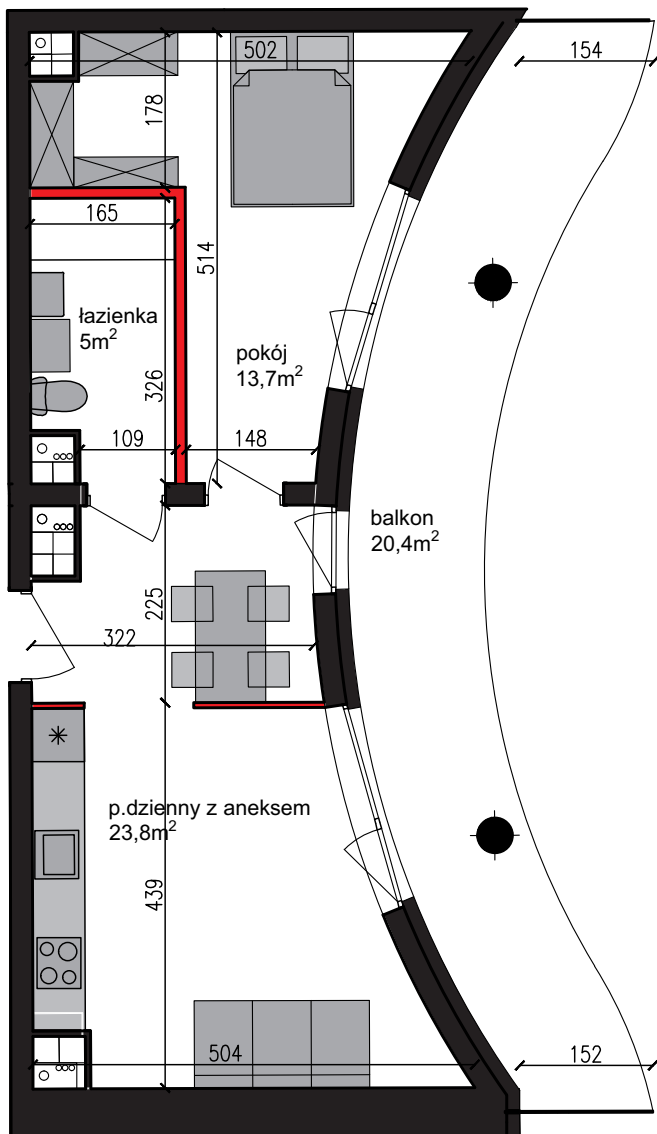

PERŁOWA DOLINA

www.perlowadolina.pl

Budynek mieszkalny wielorodzinny ul. Orla 47, 85-301 Bydgoszcz

NUMER KLATKI	8
NUMER MIESZKANIA	180
PIĘTRO	3
POWIERZCHNIA SPRZEDAŻOWA MIESZKANIA	43,8 m ²
ETAP INWESTYCJI	II

SUMA POWIERZCHNI POMIESZCZEŃ MIESZKALNYCH

pokój 1 z aneksem	23,8 m ²
pokój 2	13,7 m ²
łazienka	5,0 m ²
balkon	20,4 m ²