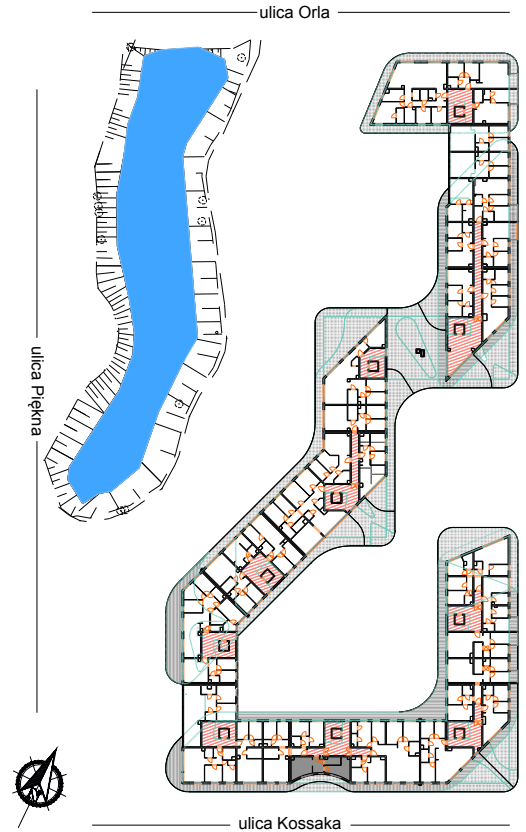

PERŁOWA DOLINA

www.perlowadolina.pl

Budynek mieszkalny wielorodzinny ul. Orla 47, 85-301 Bydgoszcz

NUMER KLATKI	8
NUMER MIESZKANIA	184
PIĘTRO	4
POWIERZCHNIA SPRZEDAŻOWA MIESZKANIA	43,7 m ²
ETAP INWESTYCJI	II

SUMA POWIERZCHNI POMIESZCZEŃ MIESZKALNYCH

pokój 1 z aneksem	23,8 m ²
pokój 2	13,7 m ²
łazienka	5,0 m ²
balkon	20,0 m ²