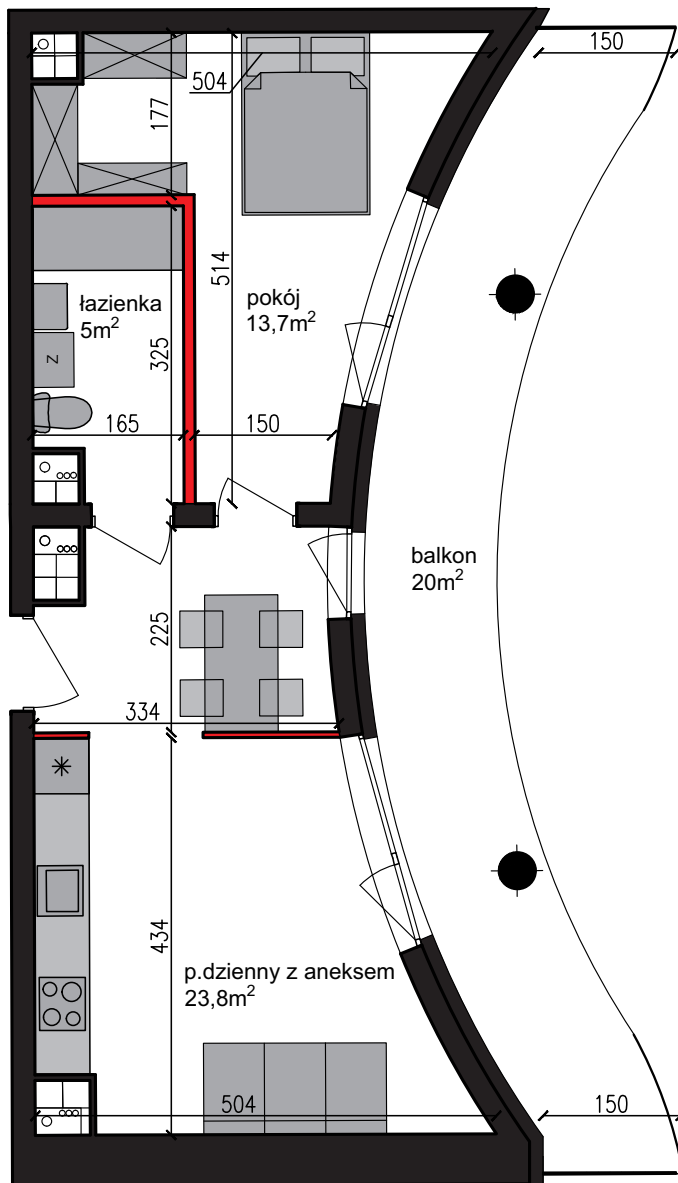

PERŁOWA DOLINA

www.perlowadolina.pl

Budynek mieszkalny wielorodzinny ul. Orla 47, 85-301 Bydgoszcz

NUMER KLATKI	8
NUMER MIESZKANIA	184
PIĘTRO	4
POWIERZCHNIA SPRZEDAŻOWA MIESZKANIA	43,7 m ²
ETAP INWESTYCJI	II

SUMA POWIERZCHNI POMIESZCZEŃ MIESZKALNYCH

pokój 1 z aneksem	23,8 m ²
pokój 2	13,7 m ²
łazienka	5,0 m ²
balkon	20,0 m ²