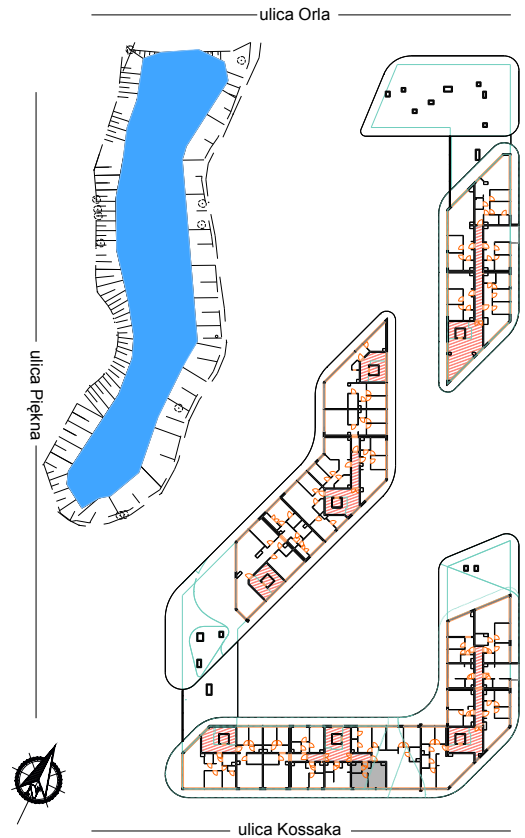

PERŁOWA DOLINA

www.perlowadolina.pl

Budynek mieszkalny wielorodzinny ul. Orla 47, 85-301 Bydgoszcz

NUMER KLATKI	8
NUMER MIESZKANIA	187
PIĘTRO	5
POWIERZCHNIA SPRZEDAŻOWA MIESZKANIA	34,6 m ²
ETAP INWESTYCJI	II

SUMA POWIERZCHNI POMIESZCZEŃ MIESZKALNYCH

pokój 1 z aneksem	17,1 m ²
pokój 2	9,7 m ²
przedpokój	3,3 m ²
łazienka	3,8 m ²
balkon	11,6 m ²