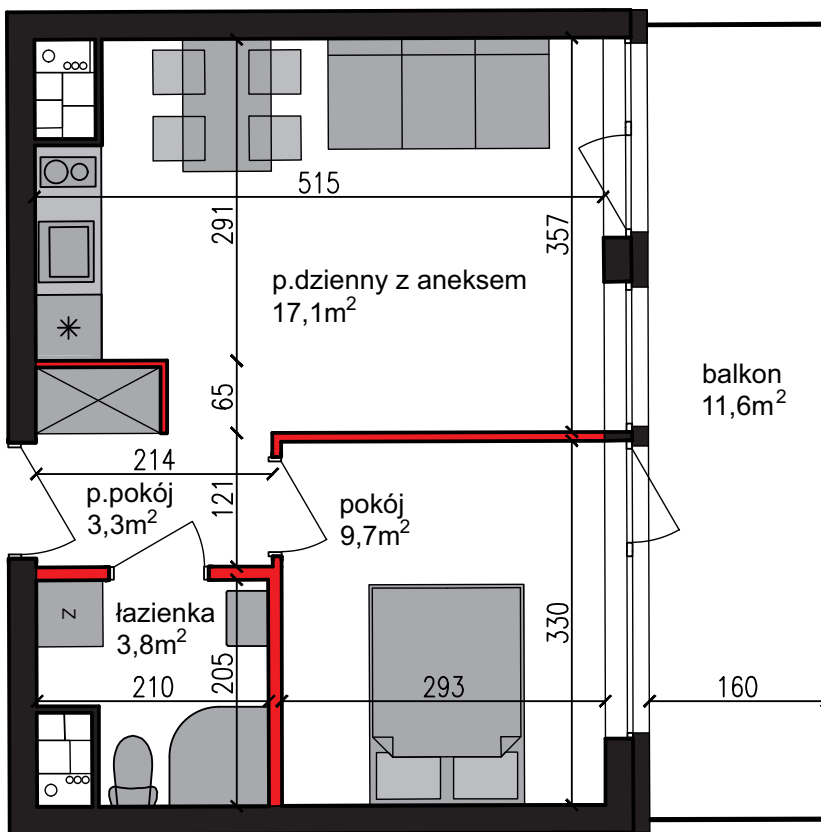

PERŁOWA DOLINA

www.perlowadolina.pl

Budynek mieszkalny wielorodzinny ul. Orla 47, 85-301 Bydgoszcz

NUMER KLATKI	8
NUMER MIESZKANIA	187
PIĘTRO	5
POWIERZCHNIA SPRZEDAŻOWA MIESZKANIA	34,6 m ²
ETAP INWESTYCJI	II

SUMA POWIERZCHNI POMIESZCZEŃ MIESZKALNYCH

pokój 1 z aneksem	17,1 m ²
pokój 2	9,7 m ²
przedpokój	3,3 m ²
łazienka	3,8 m ²
balkon	11,6 m ²