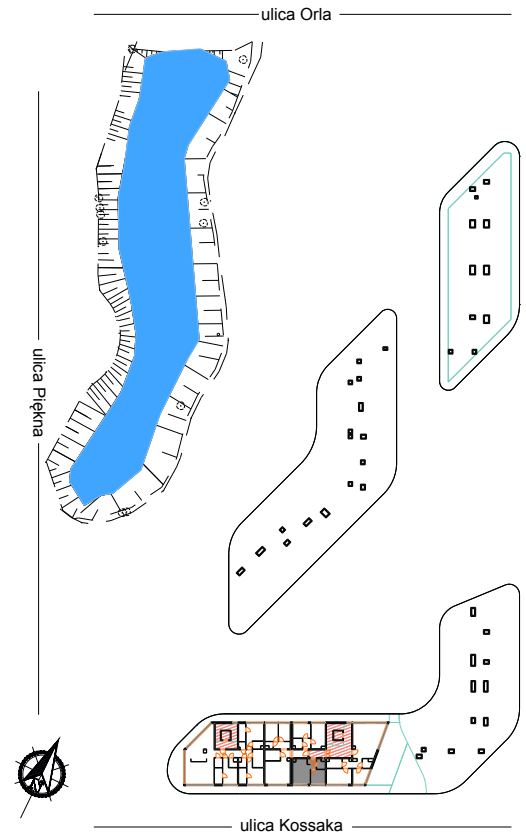

PERŁOWA DOLINA

www.perlowadolina.pl

Budynek mieszkalny wielorodzinny ul. Orla 47, 85-301 Bydgoszcz

NUMER KLATKI	8
NUMER MIESZKANIA	192
PIĘTRO	6
POWIERZCHNIA SPRZEDAŻOWA MIESZKANIA	33,0 m ²
ETAP INWESTYCJI	II

SUMA POWIERZCHNI POMIESZCZEŃ MIESZKALNYCH

pokój 1 z aneksem	17,1 m ²
pokój 2	8,8 m ²
przedpokój	3,3 m ²
łazienka	3,2 m ²
balkon	11,4 m ²