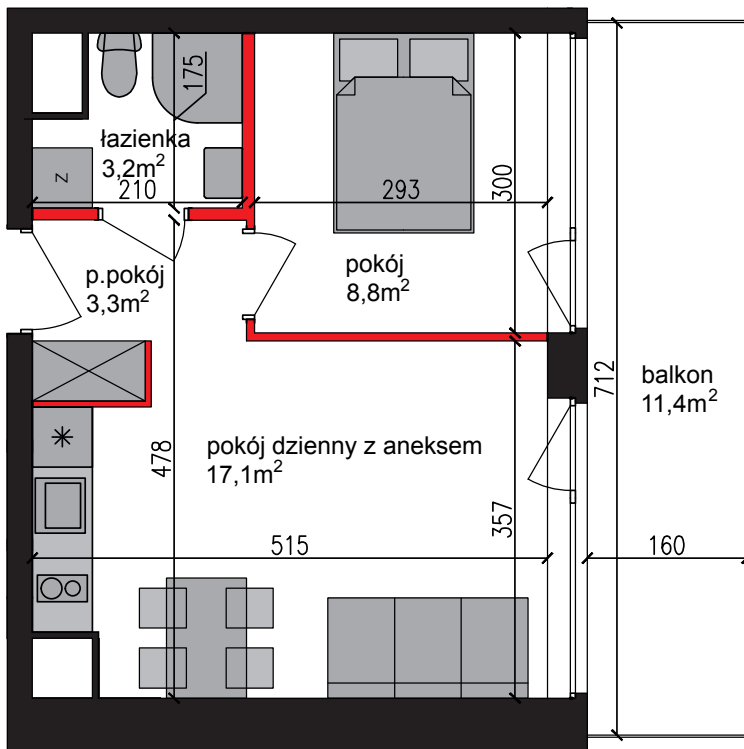

PERŁOWA DOLINA

www.perlowadolina.pl

Budynek mieszkalny wielorodzinny ul. Orla 47, 85-301 Bydgoszcz

NUMER KLATKI	8
NUMER MIESZKANIA	192
PIĘTRO	6
POWIERZCHNIA SPRZEDAŻOWA MIESZKANIA	33,0 m ²
ETAP INWESTYCJI	II

SUMA POWIERZCHNI POMIESZCZEŃ MIESZKALNYCH

pokój 1 z aneksem	17,1 m ²
pokój 2	8,8 m ²
przedpokój	3,3 m ²
łazienka	3,2 m ²
balkon	11,4 m ²