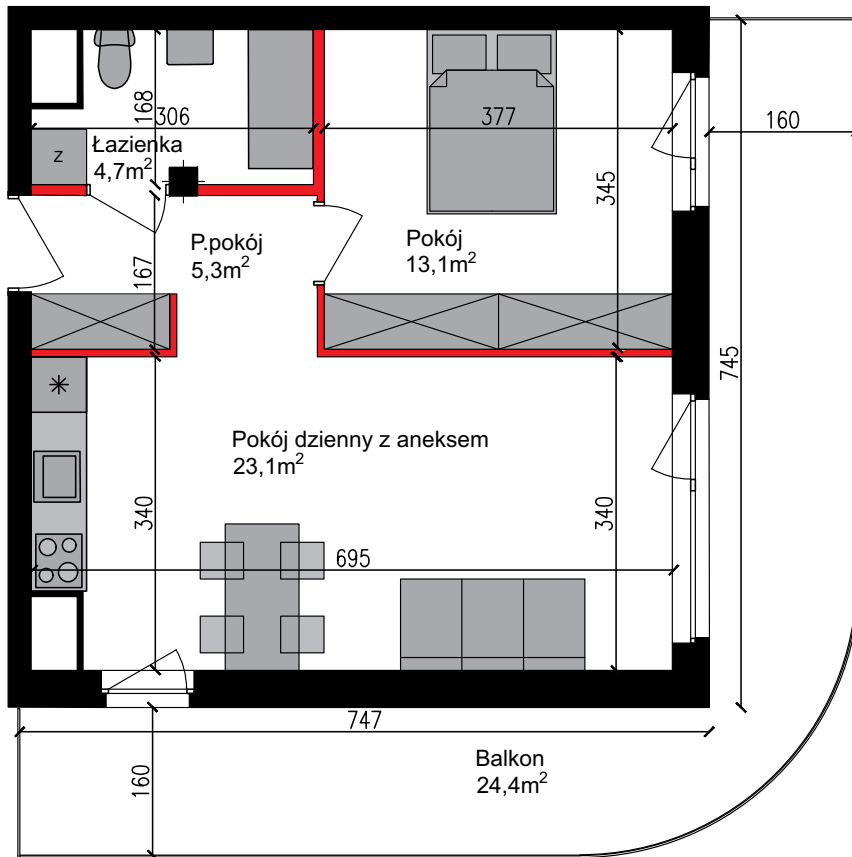

PERŁOWA DOLINA

www.perlowadolina.pl

Budynek mieszkalny wielorodzinny ul. Orla 47, 85-301 Bydgoszcz

NUMER KLATKI	9
NUMER MIESZKANIA	197
PIĘTRO	1
POWIERZCHNIA SPRZEDAŻOWA MIESZKANIA	47,1 m ²
ETAP INWESTYCJI	II

SUMA POWIERZCHNI POMIESZCZEŃ MIESZKALNYCH

pokój 1 z aneksem	23,1 m ²
pokój 2	13,1 m ²
przedpokój	5,3 m ²
łazienka	4,7 m ²
balkon	24,4 m ²