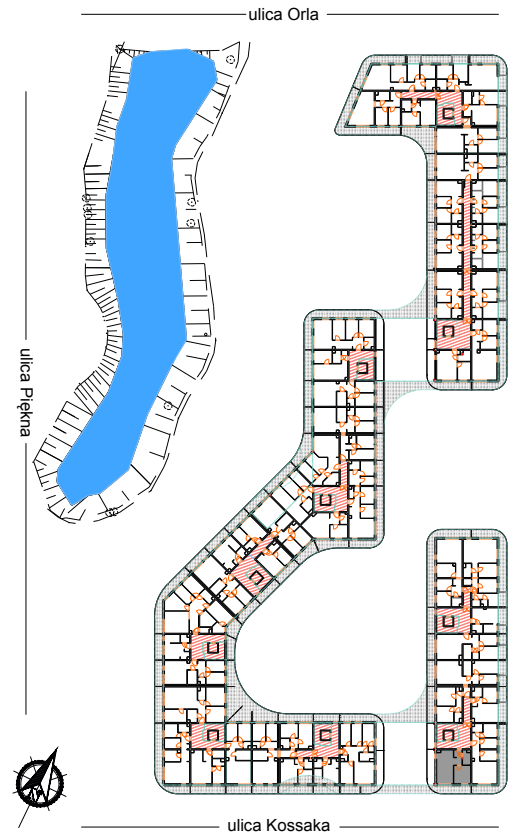

PERŁOWA DOLINA

www.perlowadolina.pl

Budynek mieszkalny wielorodzinny ul. Orla 47, 85-301 Bydgoszcz

NUMER KLATKI	9
NUMER MIESZKANIA	197
PIĘTRO	1
POWIERZCHNIA SPRZEDAŻOWA MIESZKANIA	47,1 m ²
ETAP INWESTYCJI	II

SUMA POWIERZCHNI POMIESZCZEŃ MIESZKALNYCH

pokój 1 z aneksem	23,1 m ²
pokój 2	13,1 m ²
przedpokój	5,3 m ²
łazienka	4,7 m ²
balkon	24,4 m ²