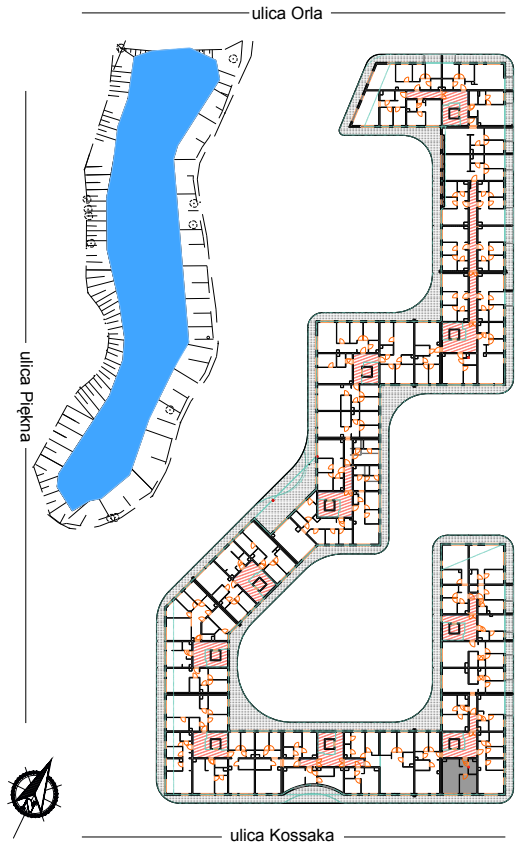

PERŁOWA DOLINA

www.perlowadolina.pl

Budynek mieszkalny wielorodzinny ul. Orla 47, 85-301 Bydgoszcz

NUMER KLATKI	9
NUMER MIESZKANIA	201
PIĘTRO	2
POWIERZCHNIA SPRZEDAŻOWA MIESZKANIA	47,1
ETAP INWESTYCJI	II

SUMA POWIERZCHNI POMIESZCZEŃ MIESZKALNYCH

pokój 1 z aneksem	23,1 m ²
pokój 2	13,1 m ²
przedpokój	5,3 m ²
łazienka	4,7 m ²
balkon	11,5 m ²