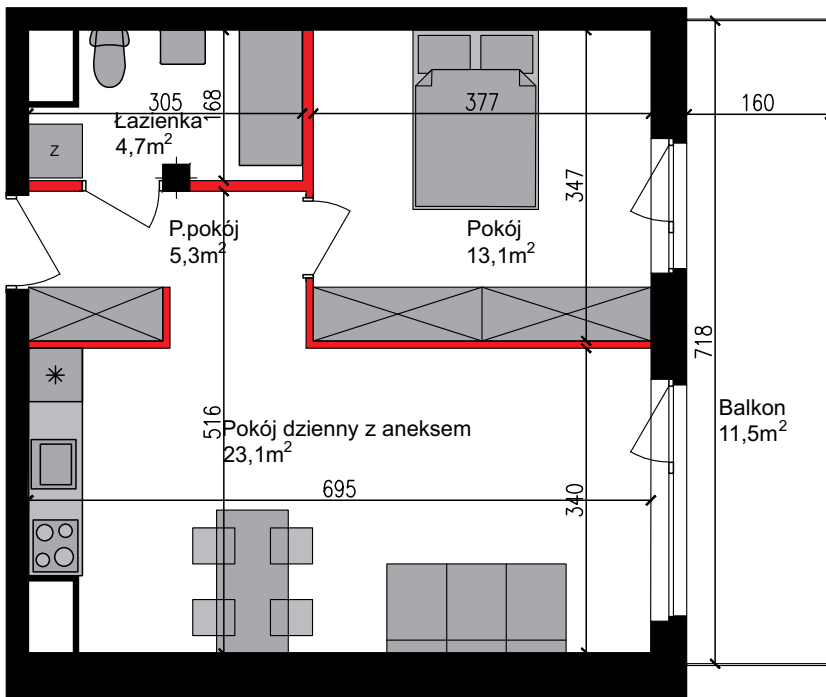

PERŁOWA DOLINA

www.perlowadolina.pl

Budynek mieszkalny wielorodzinny ul. Orla 47, 85-301 Bydgoszcz

NUMER KLATKI	9
NUMER MIESZKANIA	201
PIĘTRO	2
POWIERZCHNIA SPRZEDAŻOWA MIESZKANIA	47,1
ETAP INWESTYCJI	II

SUMA POWIERZCHNI POMIESZCZEŃ MIESZKALNYCH

pokój 1 z aneksem	23,1 m ²
pokój 2	13,1 m ²
przedpokój	5,3 m ²
łazienka	4,7 m ²
balkon	11,5 m ²