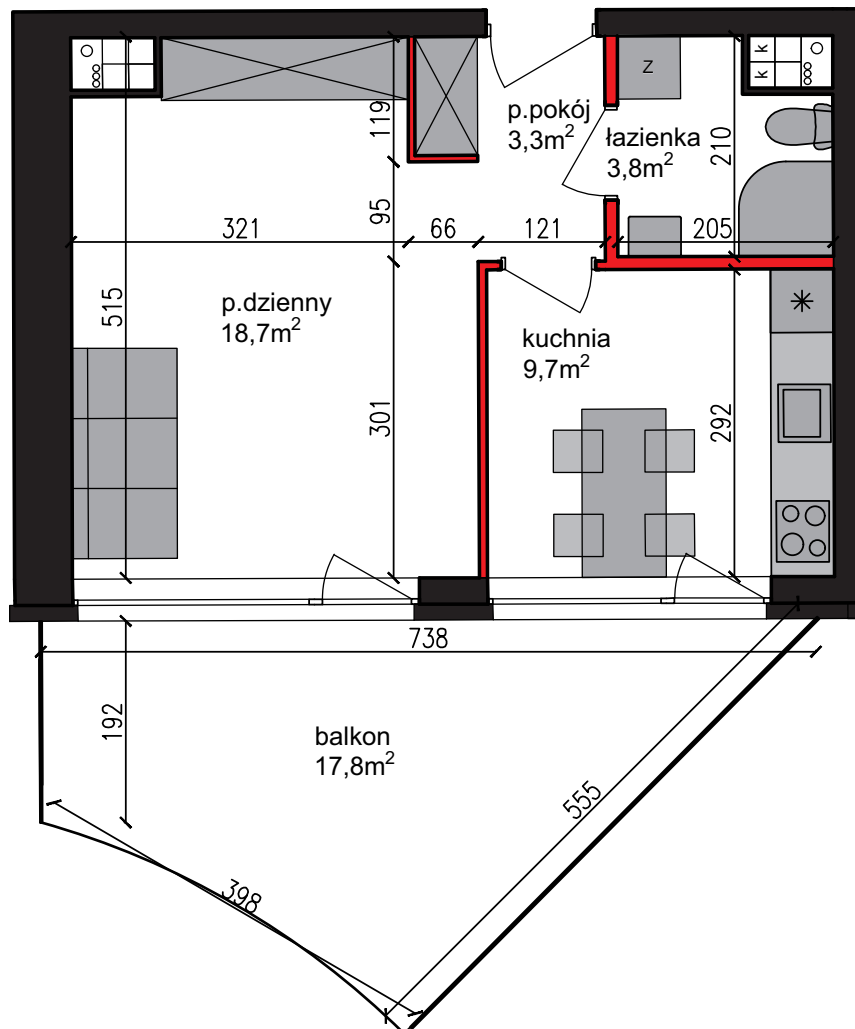

PERŁOWA DOLINA

www.perlowadolina.pl

Budynek mieszkalny wielorodzinny ul. Orla 47, 85-301 Bydgoszcz

| | |
|--|---------------------|
| NUMER KLATKI | 9 |
| NUMER MIESZKANIA | 211 |
| PIĘTRO | 5 |
| POWIERZCHNIA SPRZEDAŻOWA MIESZKANIA | 36,1 m ² |
| ETAP INWESTYCJI | II |

SUMA POWIERZCHNI POMIESZCZEŃ MIESZKALNYCH

| | |
|---------------|---------------------|
| pokój dzienny | 18,7 m ² |
| kuchnia | 9,7 m ² |
| przedpokój | 3,3 m ² |
| łazienka | 3,8 m ² |
| balkon | 17,8 m ² |