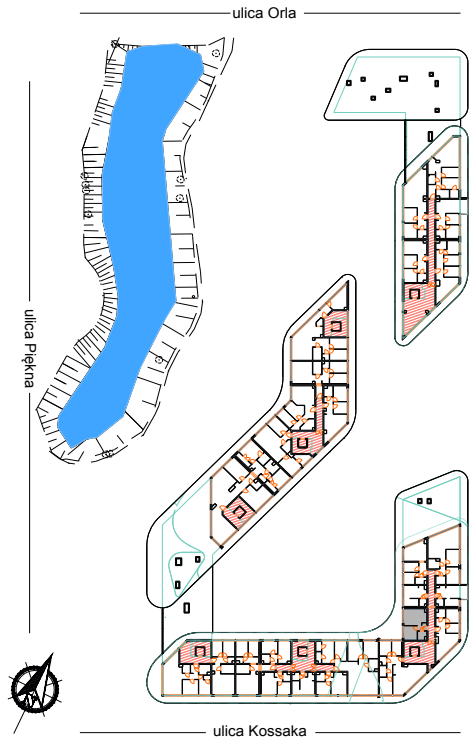

PERŁOWA DOLINA

www.perlowadolina.pl

Budynek mieszkalny wielorodzinny ul. Orla 47, 85-301 Bydgoszcz

| | |
|--|---------------------|
| NUMER KLATKI | 9 |
| NUMER MIESZKANIA | 211 |
| PIĘTRO | 5 |
| POWIERZCHNIA SPRZEDAŻOWA MIESZKANIA | 36,1 m ² |
| ETAP INWESTYCJI | II |

SUMA POWIERZCHNI POMIESZCZEŃ MIESZKALNYCH

| | |
|---------------|---------------------|
| pokój dzienny | 18,7 m ² |
| kuchnia | 9,7 m ² |
| przedpokój | 3,3 m ² |
| łazienka | 3,8 m ² |
| balkon | 17,8 m ² |