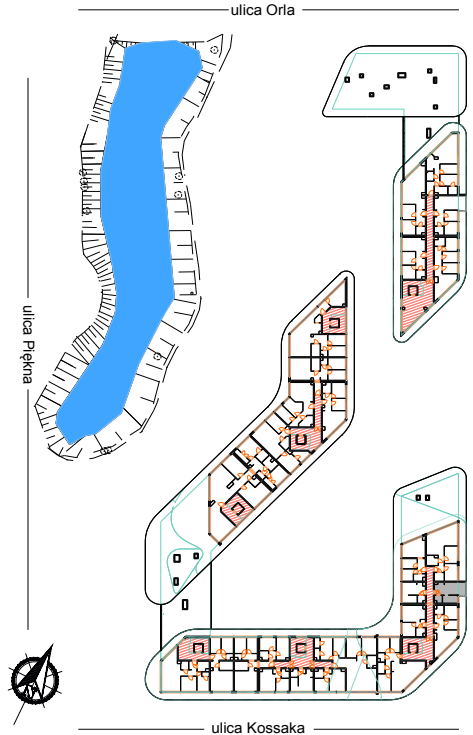

PERŁOWA DOLINA

www.perlowadolina.pl

Budynek mieszkalny wielorodzinny ul. Orla 47, 85-301 Bydgoszcz

NUMER KLATKI	9
NUMER MIESZKANIA	215
PIĘTRO	5
POWIERZCHNIA SPRZEDAŻOWA MIESZKANIA	29,0 m ²
ETAP INWESTYCJI	II

SUMA POWIERZCHNI POMIESZCZEŃ MIESZKALNYCH

p. dzienny z aneksem	19,8 m ²
przedpokój	5,9 m ²
łazienka	2,7 m ²
balkon	3,2 m ²