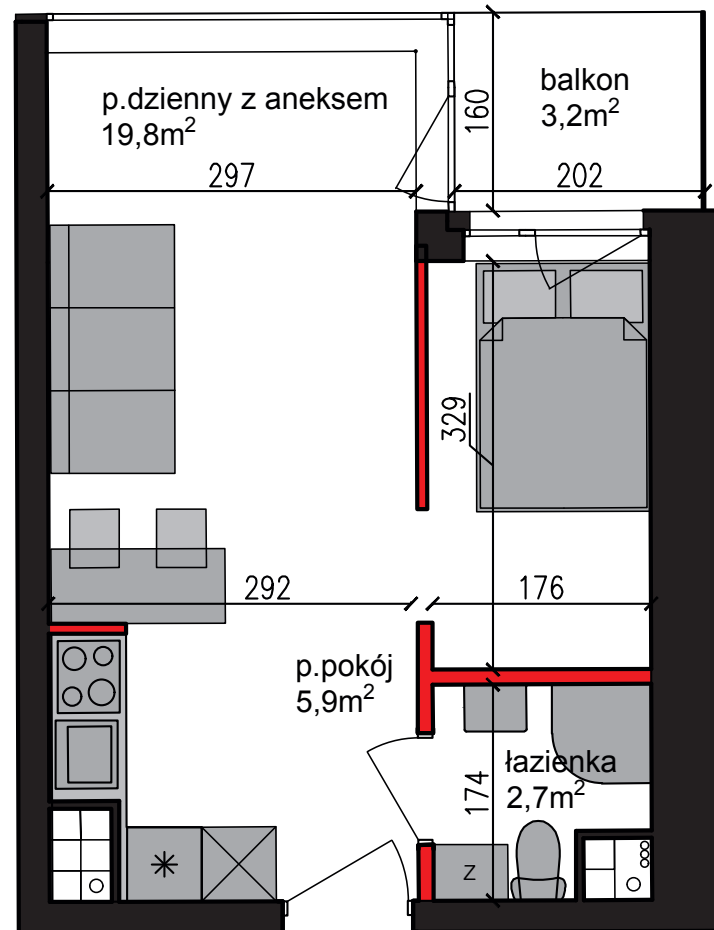

PERŁOWA DOLINA

www.perlowadolina.pl

Budynek mieszkalny wielorodzinny ul. Orla 47, 85-301 Bydgoszcz

NUMER KLATKI	9
NUMER MIESZKANIA	215
PIĘTRO	5
POWIERZCHNIA SPRZEDAŻOWA MIESZKANIA	29,0 m ²
ETAP INWESTYCJI	II

SUMA POWIERZCHNI POMIESZCZEŃ MIESZKALNYCH

p. dzienny z aneksem	19,8 m ²
przedpokój	5,9 m ²
łazienka	2,7 m ²
balkon	3,2 m ²