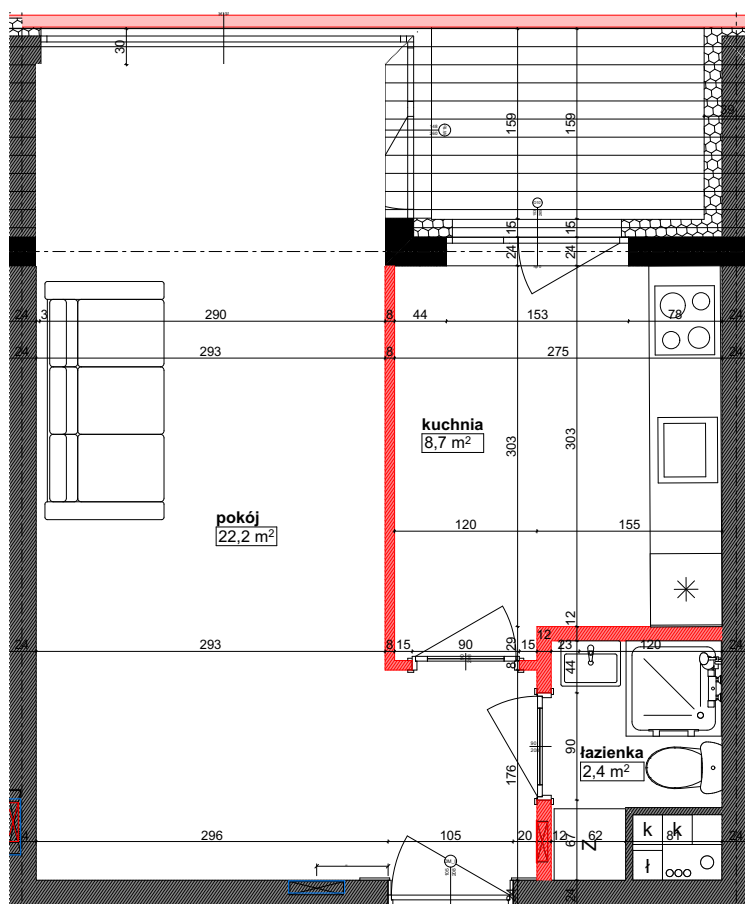

PERŁOWA DOLINA

www.perlowadolina.pl

Budynek mieszkalny wielorodzinny ul. Orła 47, 85-301 Bydgoszcz

NUMER KLATKI	10
NUMER MIESZKANIA	227a
PIĘTRO	2
POWIERZCHNIA SPRZEDAŻOWA MIESZKANIA	33,90 m ²
ETAP INWESTYCJI	II

SUMA POWIERZCHNI POMIESZCZEŃ MIESZKALNYCH

pokój	22,2 m ²
kuchnia	8,7 m ²
łazienka	2,4 m ²
balkon	3,7 m ²