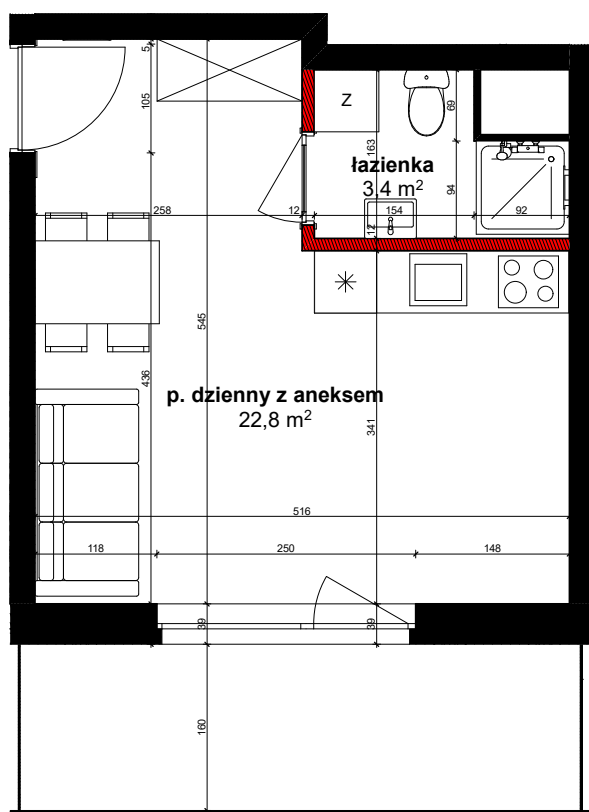

PERŁOWA DOLINA

www.perlowadolina.pl

Budynek mieszkalny wielorodzinny ul. Orla 47, 85-301 Bydgoszcz

NUMER KLATKI	10
NUMER MIESZKANIA	229a
PIĘTRO	2
POWIERZCHNIA SPRZEDAŻOWA MIESZKANIA	26,50 m ²
ETAP INWESTYCJI	II

SUMA POWIERZCHNI POMIESZCZEŃ MIESZKALNYCH

pokój dzienny z aneksem	22,8 m ²
łazienka	3,4 m ²
balkon	