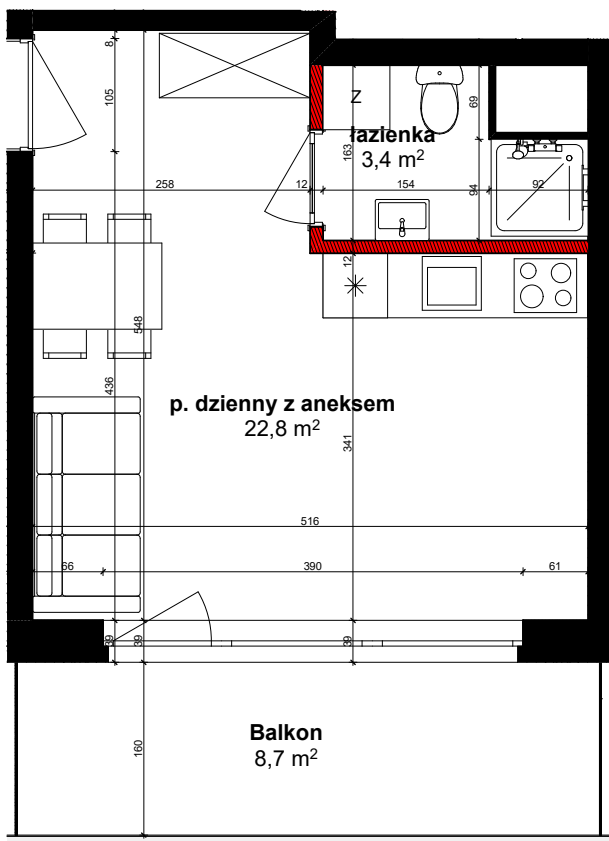

PERŁOWA DOLINA

www.perlowadolina.pl

Budynek mieszkalny wielorodzinny ul. Orla 47, 85-301 Bydgoszcz

NUMER KLATKI	10
NUMER MIESZKANIA	232a
PIĘTRO	3
POWIERZCHNIA SPRZEDAŻOWA MIESZKANIA	26,70 m ²
ETAP INWESTYCJI	II

SUMA POWIERZCHNI POMIESZCZEŃ MIESZKALNYCH

pokój 1 z aneksem	22,8 m ²
łazienka	3,4 m ²
balkon	8,7 m ²