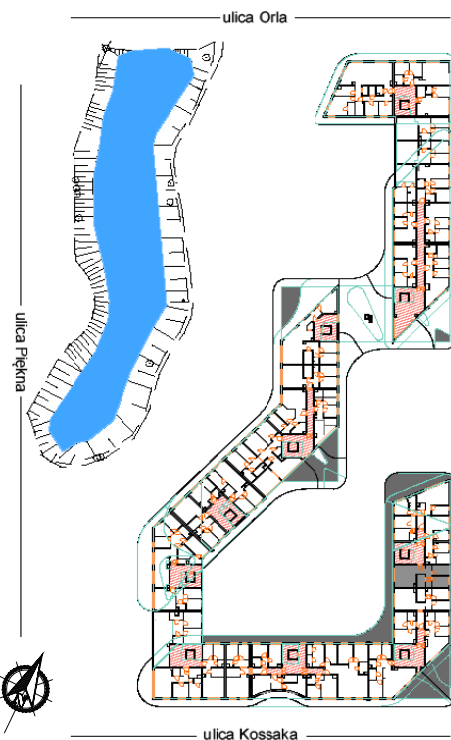

PERŁOWA DOLINA

www.perlowadolina.pl

Budynek mieszkalny wielorodzinny ul. Orla 47, 85-301 Bydgoszcz

NUMER KLATKI	10
NUMER MIESZKANIA	235a
PIĘTRO	4
POWIERZCHNIA SPRZEDAŻOWA MIESZKANIA	26,60 m ²
ETAP INWESTYCJI	II

SUMA POWIERZCHNI POMIESZCZEŃ MIESZKALNYCH

pokój z aneksem	22,8 m ²
łazienka	3,4 m ²
balkon	8,6 m ²