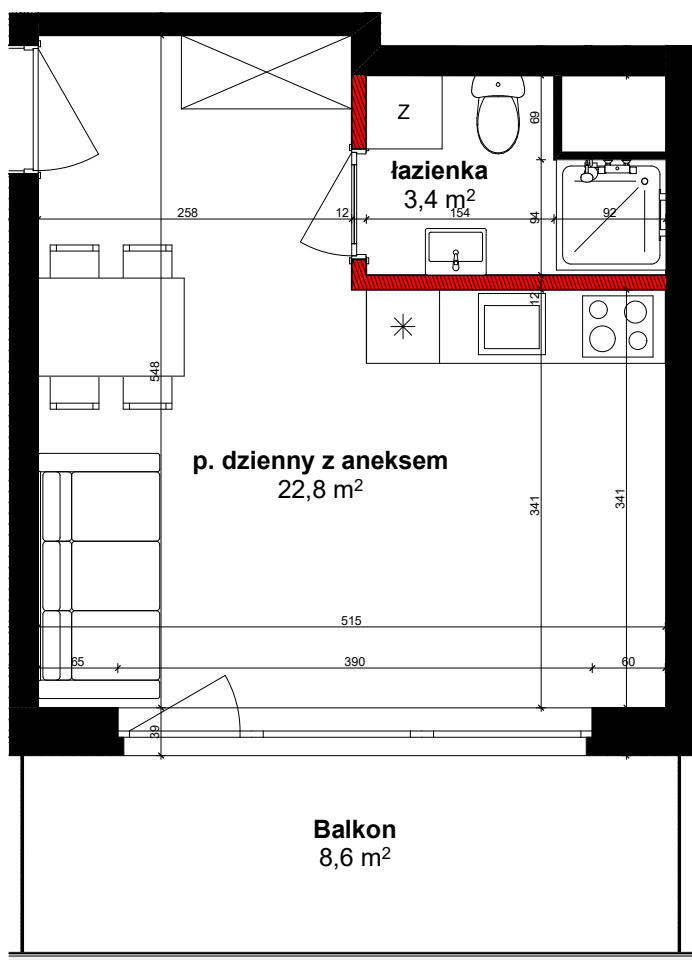

PERŁOWA DOLINA

www.perlowadolina.pl

Budynek mieszkalny wielorodzinny ul. Orla 47, 85-301 Bydgoszcz

NUMER KLATKI	10
NUMER MIESZKANIA	235a
PIĘTRO	4
POWIERZCHNIA SPRZEDAŻOWA MIESZKANIA	26,60 m ²
ETAP INWESTYCJI	II

SUMA POWIERZCHNI POMIESZCZEŃ MIESZKALNYCH

pokój z aneksem	22,8 m ²
łazienka	3,4 m ²
balkon	8,6 m ²